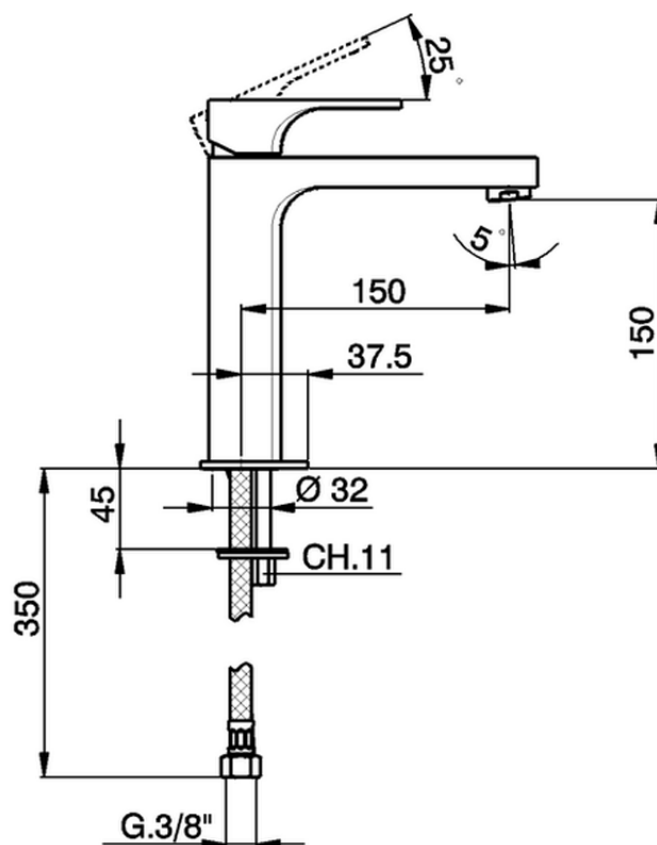

Lavabo monomando medio EnergySave CUBIC_CU001505

CU001505

<https://es.cisal.it/lavabo-monomando-medio-energysave-cubic-cu001505>

2026-06-24