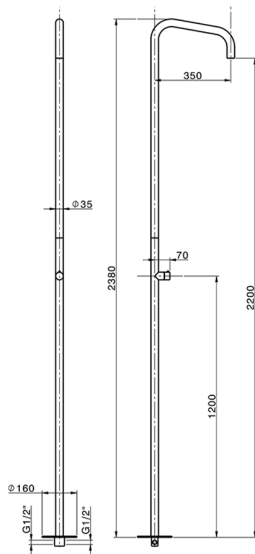

Columna de ducha progresiva WELLNESS_XI005120

MODELO **XI005120**

Columna de ducha progresiva, para exterior/interior de suelo, Aireador chorro lluvia, INOX AISI 316L

ACABADOS DISPONIBLES

D1 D1 Inox Cepillado

CARACTERÍSTICAS

Recambio Cartucho **ZZ9E521000**

Cartucho Monomando Progresivo 25 mm

2024-12-22