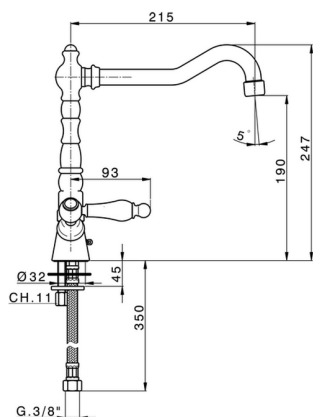

## Fregadero KITCHEN\_TS000530

MODELO **TS000530**

Fregadero, caño giratorio, latiguillos acero G.3/8"

ACABADOS DISPONIBLES

**21** 21 Cromo

**26** 26 Cobre Viejo

**27** 27 Bronce Viejo

CARACTERÍSTICAS