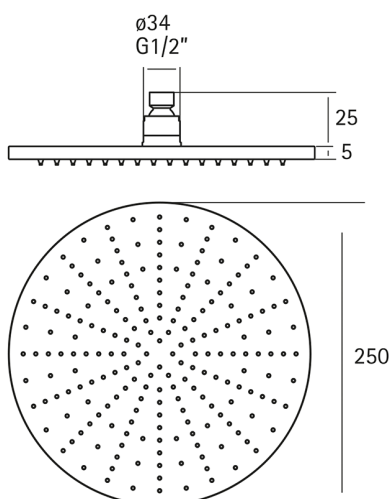

## Rociador ducha Xion XION\_DS016800

MODELO **DS016800**

Rociador ducha Xion, redondo Ø 250 mm espesor 5 mm, acero inox, INOX AISI 316L

ACABADOS DISPONIBLES

**D1** D1 Inox Cepillado

CARACTERÍSTICAS

2024-11-23