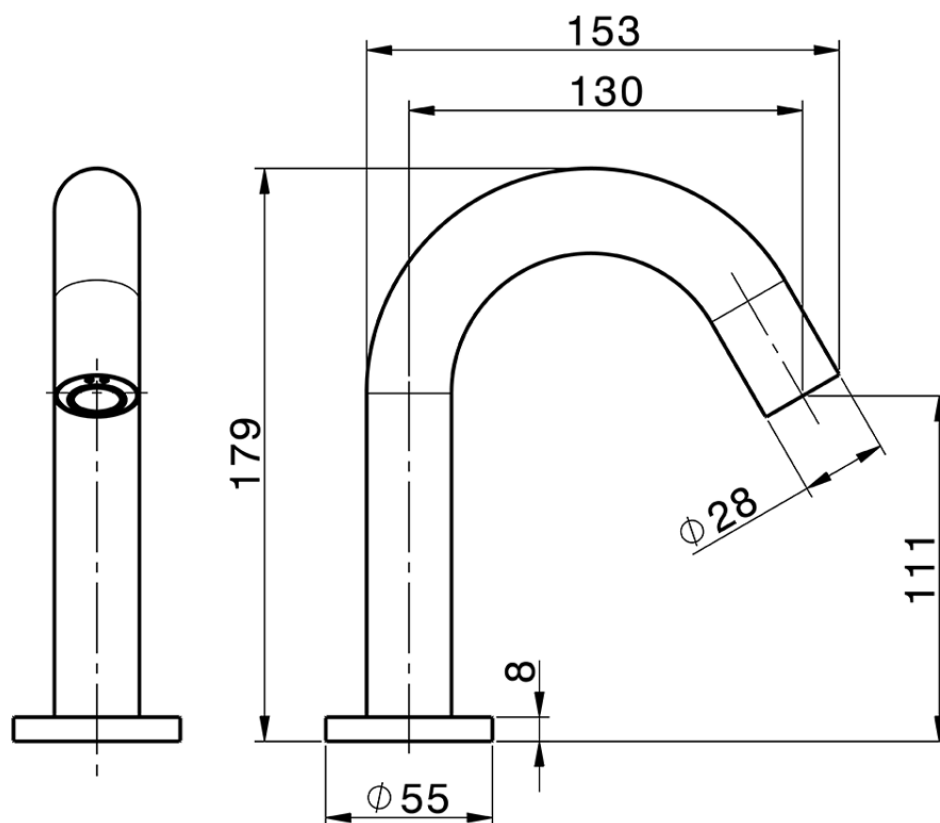

Grifo sólo agua fría electrónico TRONIC_TN000910

TN000910

<https://es.cisal.it/grifo-solo-agua-fria-electronico-tronic-tn000910>

2026-05-01