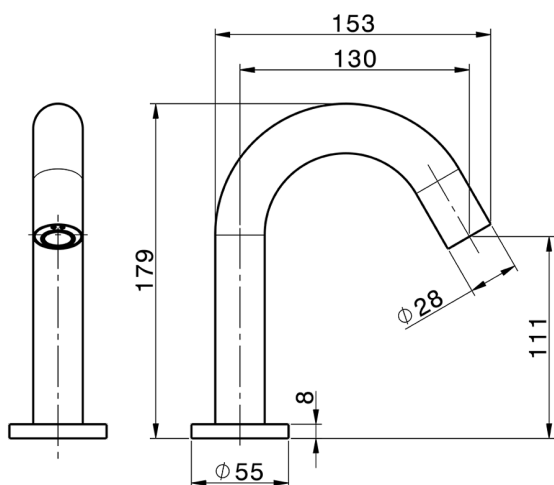

MODELO **TN000910**

Grifo sólo agua fría electrónico, sin desagüe automático, latiguillos acero 1/2" F, alimentación con red eléctrica y con baterías, baterías AA no incluidas

ACABADOS DISPONIBLES

CARACTERÍSTICAS