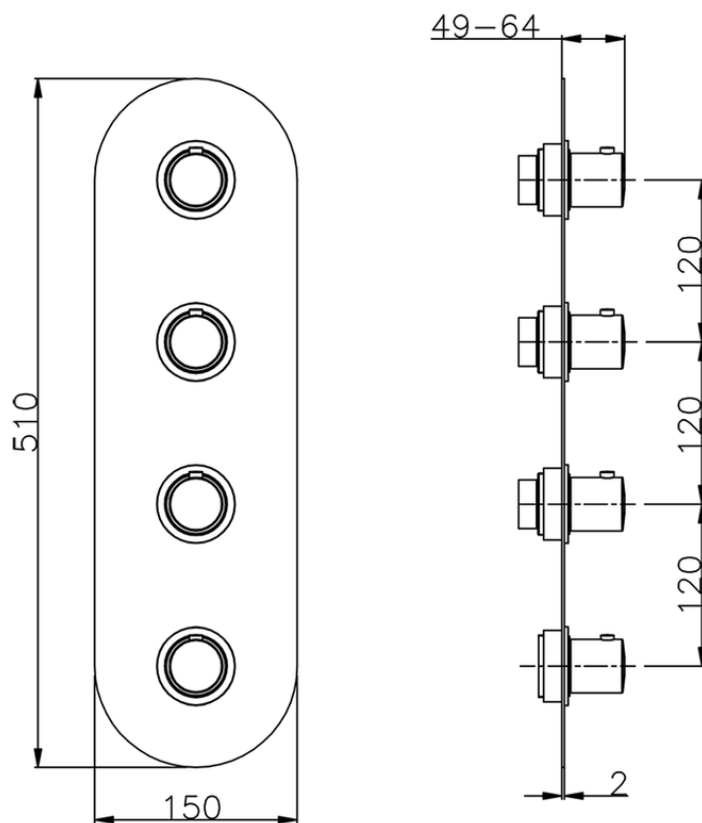

## Parte externa termostático ducha 3 funciones SLIM\_SM01V300

SM01V300

<https://es.cisal.it/parte-externa-termostatico-ducha-3-funciones-slim-sm01v300>