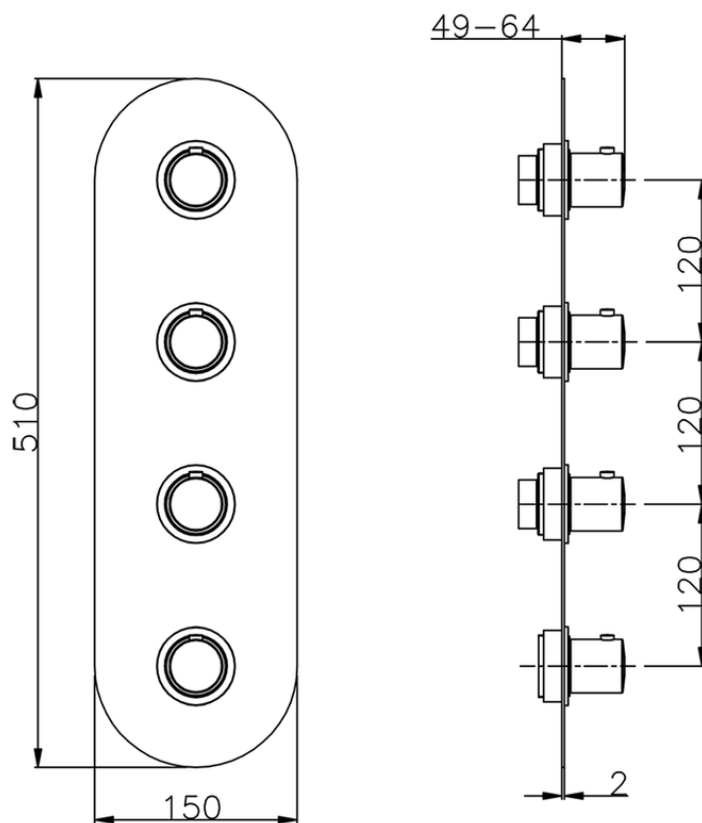

Parte externa termostático ducha 3 funciones SLIM_SM01V300

SM01V300

<https://es.cisal.it/parte-externa-termostatico-ducha-3-funciones-slim-sm01v300>