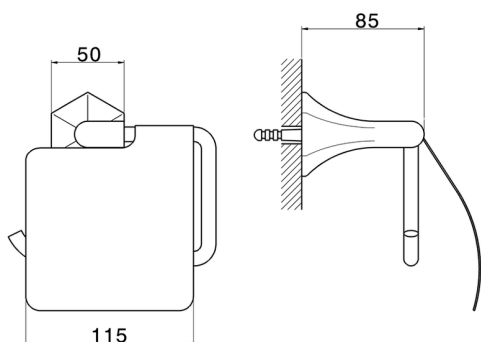

Porta rollo CHERIE_CE090420

MODELO **CE090420**

Porta rollo

ACABADOS DISPONIBLES

-  **21** 21 Cromo
-  **24** 24 Oro
-  **2B** 2B Niquel Brillo
-  **2P** 2P Oro Rosa

CARACTERÍSTICAS

2025-01-15