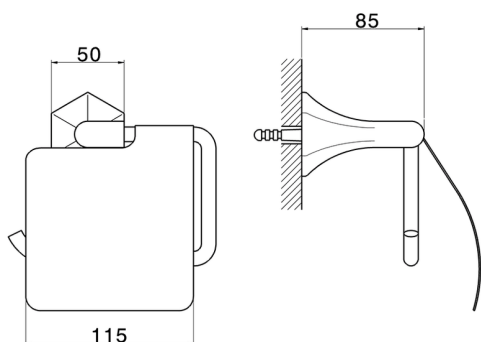

Porta rollo CHERIE_CE090420

MODELO **CE090420**

Porta rollo

ACABADOS DISPONIBLES

21 21 Cromo

24 24 Oro

2B 2B Niquel Brillo

2P 2P Oro Rosa