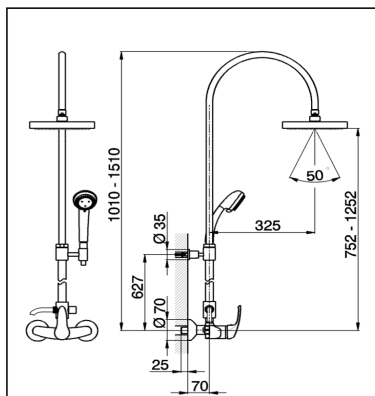

Columna monomando ducha 2 funciones COLUMNAS DUCHA_FL004050

cisal

FL 00405 0

da Febbraio 2009 - from February 2009
ab Februar 2009 - de Février 2009

FL004050

<https://es.cisal.it/columna-monomando-ducha-2-funciones-columnas-ducha-fl004050>

Columna monomando ducha 2 funciones COLUMNAS DUCHA_FL004050

cisal

FL 00405 0

da Febbraio 2009 - from February 2009
ab Februar 2009 - de Février 2009

NR.	DESCRIZIONE DESCRIPTION BESCREIBUNG DESCRIPTION	N.CODICE CODE NO. WERSKNR. NR.CODE	NR.	DESCRIZIONE DESCRIPTION BESCREIBUNG DESCRIPTION	N.CODICE CODE NO. WERSKNR. NR.CODE	NR.	DESCRIZIONE DESCRIPTION BESCREIBUNG DESCRIPTION	N.CODICE CODE NO. WERSKNR. NR.CODE
1	Leva monoc.FL Levier "FL" Lever "FL" Hebel "FL"	ZZ940780	7	Eccentrico con rosone Excentrique + rosace Excentric connection with escutcheon S - Anschluss m.Rosette	ZZ928480	14	Set installazione asta doccia Set installation colonne de douche Installation set for sliding bar Installationsset für Wandstange	ZZ949870
1-1	Grano punta coppa inox M.5x6 Vis speciale inox M.5x6 Screw-stainless steel M.5x6 Madenschraube M.5x6	ZZ940630	7-1	Guarnizione NBR 90 SH. 24x16x2,7 Joint NBR 90 SH. 24x16x2,7 Gasket NBR 90 SH. 24x16x2,7 Dichtung NBR 90 SH. 24x16x2,7	ZZ926890	15	Doccia zeus Douchette Zeus Handshower Zeus Handbrause Zeus	DS014170
1-2	Placchetta per leva Plaquelette levier Cap for lever Abdeckkappe fuer Hebel	ZZ927100	8	Guarnizione fibra 18,5x11x2 Joint en fibre 18,5x11x2 Gasket rubber 18,5x11x2 Fiberdichtung 18,5x11x2	ZZ927140	16	Soffione doccia Pomme de douche Headshower Kopfbrause	DS016130
2	Copricartuccia senza ideogrammi Couvre-cartouche sans ideogramme Escutcheon cartridge without ideogram Abdeckkappe ohne Ideogramm	ZZ940650	9	Pomolo per deviazione Pommeau pour inverseur Knob for diverter Zugknopf Umsteller	ZZ933290	16-1	Guarnizione fibra 18,5x11x2 Joint en fibre 18,5x11x2 Gasket rubber 18,5x11x2 Fiberdichtung 18,5x11x2	ZZ927140
3	Calotta bloccaggio cartuccia Ecrou pour cartouche Nut for mixing valve Mutter f/kartusche	ZZ940660	10	Corpo deviazione automatica Corps inverseur automatique Body for athomatic diverter Körper für automatische Umstellung	ZZ949860			
4	Cartuccia monocomando Cartouche miligeurs Mixing valve Kartusche	ZZ940340	11	Asta deviazione completa Tige inverseur complète Complete diverting rod Umstellung	ZZ933140			
5	Guarnizione NBR 90 SH. 24x16x2,7 Joint NBR 90 SH. 24x16x2,7 Gasket NBR 90 SH. 24x16x2,7 Dichtung NBR 90 SH. 24x16x2,7	ZZ926890	12	Raccord flex Flexible connection Flex Anschluss	ZZ931410			
6	Prolunga per gruppo doccia Rallonge pour mélangeur douche Extension for shower mixer Verlängerungsset für Brausebatterie	ZZ946030	13	Flex PVC Ø 14x150 c/conico 1/2"x 1/2" Flex PVC Ø 14x150 raccord conique 1/2" PVC hose Ø 14x150 1/2"x 1/2" PVC Schlauch Ø14x150 1/2"x 1/2" Konus	ZA009021			

FL004050

<https://es.cisal.it/columna-monomando-ducha-2-funciones-columnas-ducha-fl004050>

2025-01-15