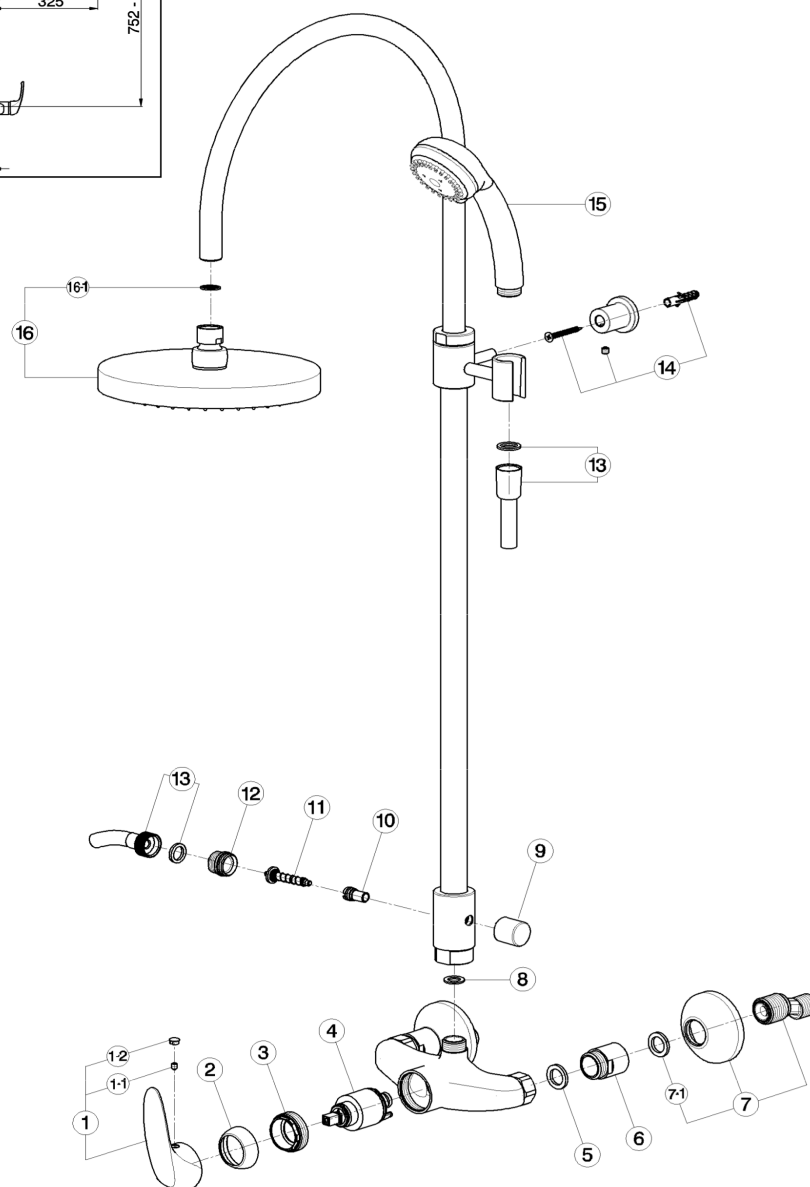

Columna monomando ducha 2 funciones COLUMNAS DUCHA_FL004050

cisal

FL 00405 0

da Febbraio 2009 - from February 2009
ab Februar 2009 - de Février 2009

FL004050

<https://es.cisal.it/columna-monomando-ducha-2-funciones-columnas-ducha-fl004050>

Columna monomando ducha 2 funciones COLUMNAS DUCHA_FL004050

cisal

FL 00405 0

da Febbraio 2009 - from February 2009
ab Februar 2009 - de Février 2009

NR.	DESCRIZIONE DESCRIPTION BESCREIBUNG DESCRIPTION	N.CODICE CODE NO. WERSKNR. NR.CODE	NR.	DESCRIZIONE DESCRIPTION BESCREIBUNG DESCRIPTION	N.CODICE CODE NO. WERSKNR. NR.CODE	NR.	DESCRIZIONE DESCRIPTION BESCREIBUNG DESCRIPTION	N.CODICE CODE NO. WERSKNR. NR.CODE
1	Leva monoc.FL Levier "FL" Lever "FL" Hebel "FL"	ZZ940780	7	Eccentrico con rosone Excentrique + rosace Excentric connection with escutcheon S - Anschluss m.Rosette	ZZ928480	14	Set installazione asta doccia Set installation colonne de douche Installation set for sliding bar Installationsset für Wandstange	ZZ949870
1-1	Grano punta coppa inox M.5x6 Vis speciale inox M.5x6 Screw-stainless steel M.5x6 Madenschraube M.5x6	ZZ940630	7-1	Guarnizione NBR 90 SH. 24x16x2,7 Joint NBR 90 SH. 24x16x2,7 Gasket NBR 90 SH. 24x16x2,7 Dichtung NBR 90 SH. 24x16x2,7	ZZ926890	15	Doccia zeus Douchette Zeus Handshower Zeus Handbrause Zeus	DS014170
1-2	Placchetta per leva Plaquelette levier Cap for lever Abdeckkappe fuer Hebel	ZZ927100	8	Guarnizione fibra 18,5x11x2 Joint en fibre 18,5x11x2 Gasket rubber 18,5x11x2 Fiberdichtung 18,5x11x2	ZZ927140	16	Soffione doccia Pomme de douche Headshower Kopfbrause	DS016130
2	Copricartuccia senza ideogrammi Couvre-cartouche sans ideogramme Escutcheon cartridge without ideogram Abdeckkappe ohne Ideogramm	ZZ940650	9	Pomolo per deviazione Pommeau pour inverseur Knob for diverter Zugknopf Umsteller	ZZ933290	16-1	Guarnizione fibra 18,5x11x2 Joint en fibre 18,5x11x2 Gasket rubber 18,5x11x2 Fiberdichtung 18,5x11x2	ZZ927140
3	Calotta bloccaggio cartuccia Ecrou pour cartouche Nut for mixing valve Mutter f/kartusche	ZZ940660	10	Corpo deviazione automatica Corps inverseur automatique Body for athomatic diverter Körper für automatische Umstellung	ZZ949860			
4	Cartuccia monocomando Cartouche miligeurs Mixing valve Kartusche	ZZ940340	11	Asta deviazione completa Tige inverseur complète Complete diverting rod Umstellung	ZZ933140			
5	Guarnizione NBR 90 SH. 24x16x2,7 Joint NBR 90 SH. 24x16x2,7 Gasket NBR 90 SH. 24x16x2,7 Dichtung NBR 90 SH. 24x16x2,7	ZZ926890	12	Raccord flex Flexible connection Flex Anschluss	ZZ931410			
6	Prolunga per gruppo doccia Rallonge pour mélangeur douche Extension for shower mixer Verlängerungsset für Brausebatterie	ZZ946030	13	Flex PVC Ø 14x150 c/conico 1/2"x 1/2" Flex PVC Ø 14x150 raccord conique 1/2" PVC hose Ø 14x150 1/2"x 1/2" PVC Schlauch Ø14x150 1/2"x 1/2" Konus	ZA009021			

FL004050

<https://es.cisal.it/columna-monomando-ducha-2-funciones-columnas-ducha-fl004050>

2025-01-15