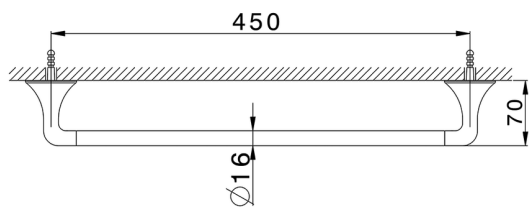

Toallero VITA_VI090101

MODELO **VI090101**

Toallero

ACABADOS DISPONIBLES

-  **21** 21 Cromo
-  **2Q** 2Q Black Titanium
-  **40** 40 Negro Mate
-  **4Q** 4Q Blanco Mate

CARACTERÍSTICAS

2026-06-15