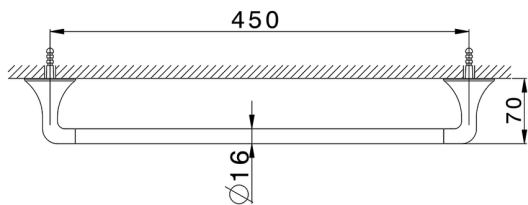

Toallero VITA_VI090101

MODELO **VI090101**

Toallero

ACABADOS DISPONIBLES

-  **21** 21 Cromo
-  **2Q** 2Q Black Titanium
-  **40** 40 Negro Mate
-  **4Q** 4Q Blanco Mate

CARACTERÍSTICAS

2026-05-03