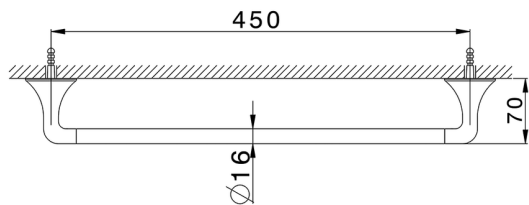

## Toallero VITA\_VI090101

MODELO **VI090101**

Toallero

ACABADOS DISPONIBLES

-  **21** 21 Cromo
-  **2Q** 2Q Black Titanium
-  **40** 40 Negro Mate
-  **4Q** 4Q Blanco Mate

CARACTERÍSTICAS

2026-06-19