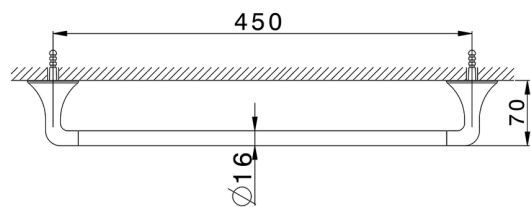

## Toallero VITA\_VI090101

MODELO **VI090101**

Toallero

ACABADOS DISPONIBLES

-  **21** 21 Cromo
-  **2Q** 2Q Black Titanium
-  **40** 40 Negro Mate
-  **4Q** 4Q Blanco Mate

CARACTERÍSTICAS

2026-06-15