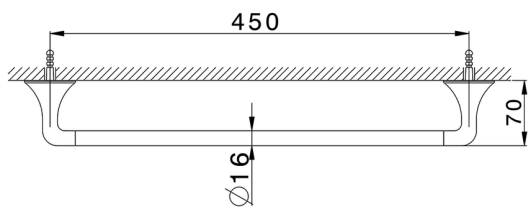

Toallero VITA_VI090101

MODELO **VI090101**

Toallero

ACABADOS DISPONIBLES

-  **21** 21 Cromo
-  **2Q** 2Q Black Titanium
-  **40** 40 Negro Mate
-  **4Q** 4Q Blanco Mate

CARACTERÍSTICAS

2026-05-01