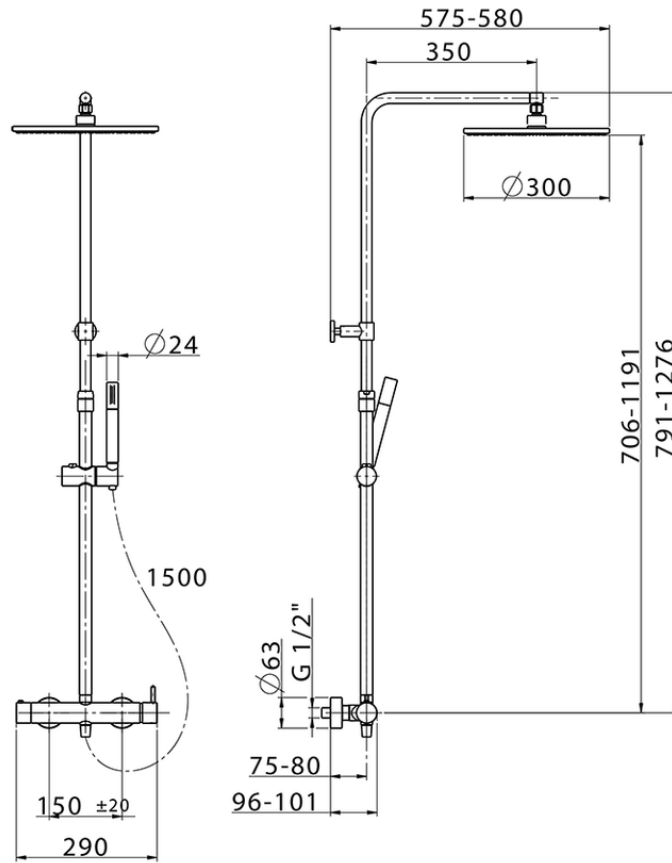

Columna monomando ducha 2 funciones COLUMNAS DUCHA_SM004030

SM004030

<https://es.cisal.it/columna-monomando-ducha-2-funciones-columnas-ducha-sm004030>

2024-11-23