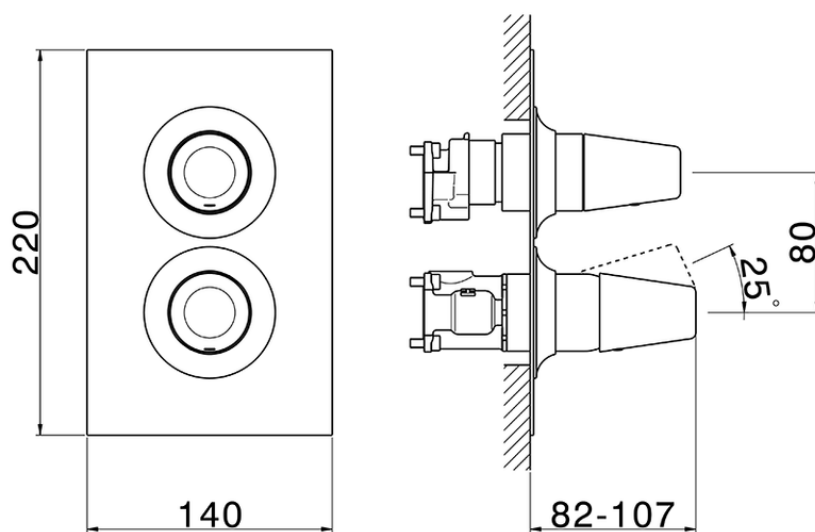

Conjunto Monomando para One-Box VITA_VI0BM030

VI0BM030

<https://es.cisal.it/conjunto-monomando-para-one-box-vita-vi0bm030>

ZA00B031

<https://es.cisal.it/one-box-universal-para-empotrado-one-box-za00b031>

ZA00B030