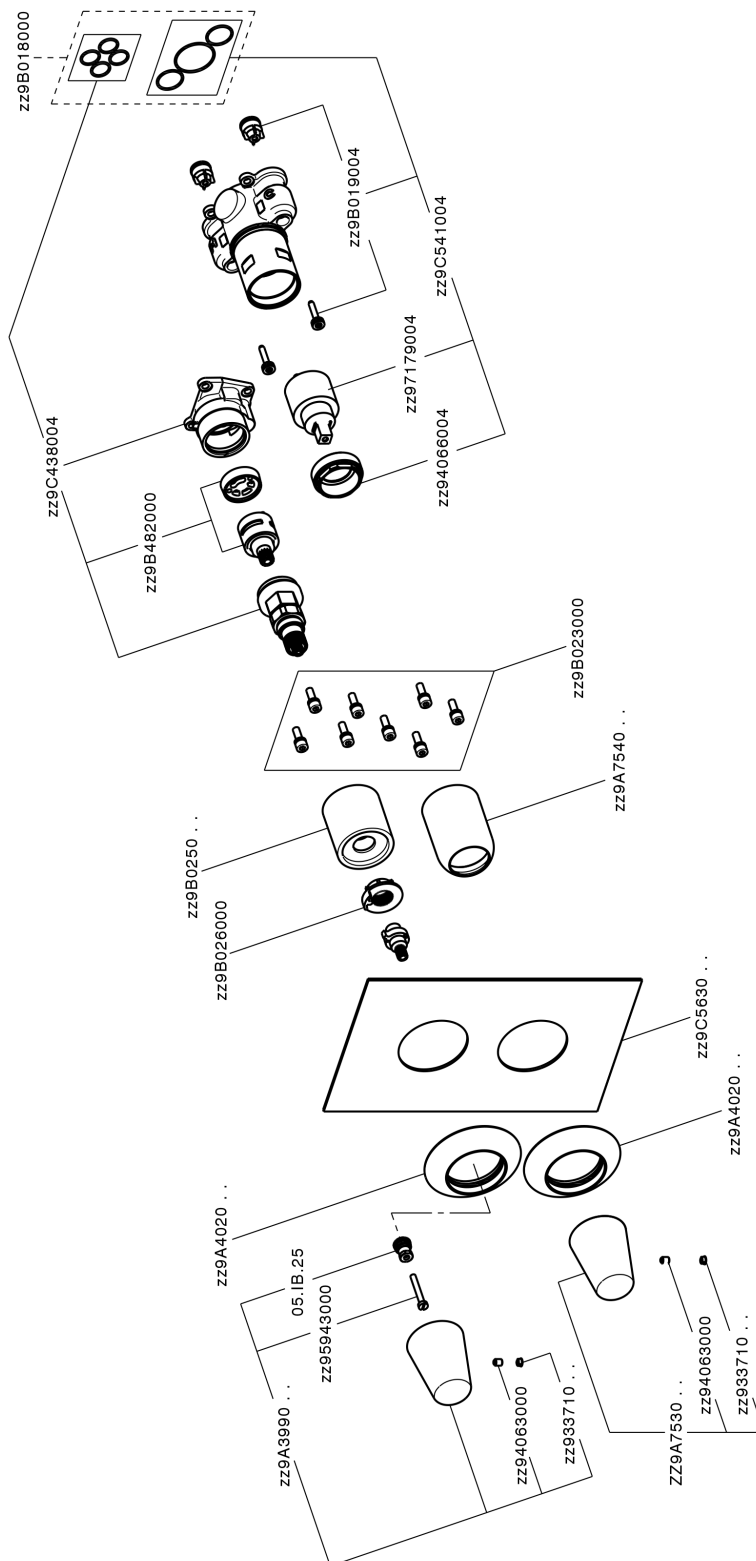

Conjunto Monomando para One-Box VITA_VI0BM030

MODELO **VI0BM030**

Conjunto Monomando para One-Box, con desviador 2-3 salidas, profundidad mínima de instalación 67 mm, sin parte empotrada, para art. ZA00B030-ZA00B031

ACABADOS DISPONIBLES

-  **21** 21 Cromo
-  **2Q** 2Q Black Titanium
-  **40** 40 Negro Mate
-  **4Q** 4Q Blanco Mate

CARACTERÍSTICAS

Recambio Cartucho **ZZ97179000**

Cartucho Monomando 35 mm

Instalación **Empotrado**

Empotrado 2 **ZA00B031**

ZA00B030

Conjunto Monomando para One-Box VITA_VI0BM030

VI0BM030

<https://es.cisal.it/conjunto-monomando-para-one-box-vita-vi0bm030>

One-Box Universal para empotrado ONE BOX_ZA00B031

MODELO **ZA00B031**

One-Box Universal para empotrado, para termostático o monomando 1,2 o 3 salidas, sin parte externa, con silenciadores, con junta para sellado

ACABADOS DISPONIBLES

 **04** 04 Sin acabado