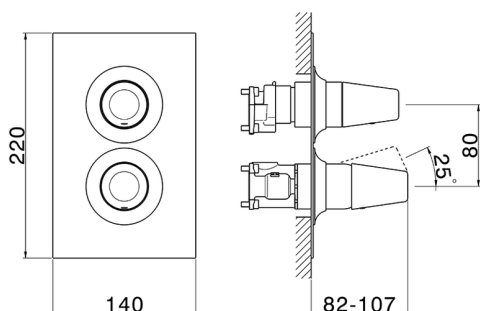

Conjunto Monomando para One-Box VITA_VI0BM030

MODELO **VI0BM030**

Conjunto Monomando para One-Box, con desviador 2-3 salidas, profundidad mínima de instalación 67 mm, sin parte empotrada, para art. ZA00B030-ZA00B031

ACABADOS DISPONIBLES

-  **21** 21 Cromo
-  **2Q** 2Q Black Titanium
-  **40** 40 Negro Mate
-  **4Q** 4Q Blanco Mate

CARACTERÍSTICAS

Recambio Cartucho **ZZ97179000**

Cartucho Monomando 35 mm

Instalación **Empotrado**