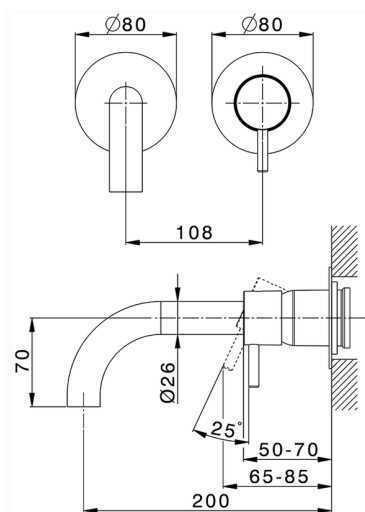

Parte externa monomando lavabo de pared NUOVA LESS_LN00551D

MODELO **LN00551D**

Parte externa monomando lavabo de pared, sin parte empotrada, caño L.200 mm, para art. Easy-Box ZA002450-ZA025510

ACABADOS DISPONIBLES

-  **21** 21 Cromo
-  **2F** 2F Niquel Cepillado
-  **40** 40 Negro Mate
-  **4Q** 4Q Blanco Mate

CARACTERÍSTICAS

Instalación **Empotrado**
Empotrado 1 **ZA002450**

Parte esterna monomando lavabo de pared NUOVA LESS_LN00551D

LN00551D

<https://es.cisal.it/parte-externa-monomando-lavabo-de-pared-nuova-less-ln00551d>

2025-01-15