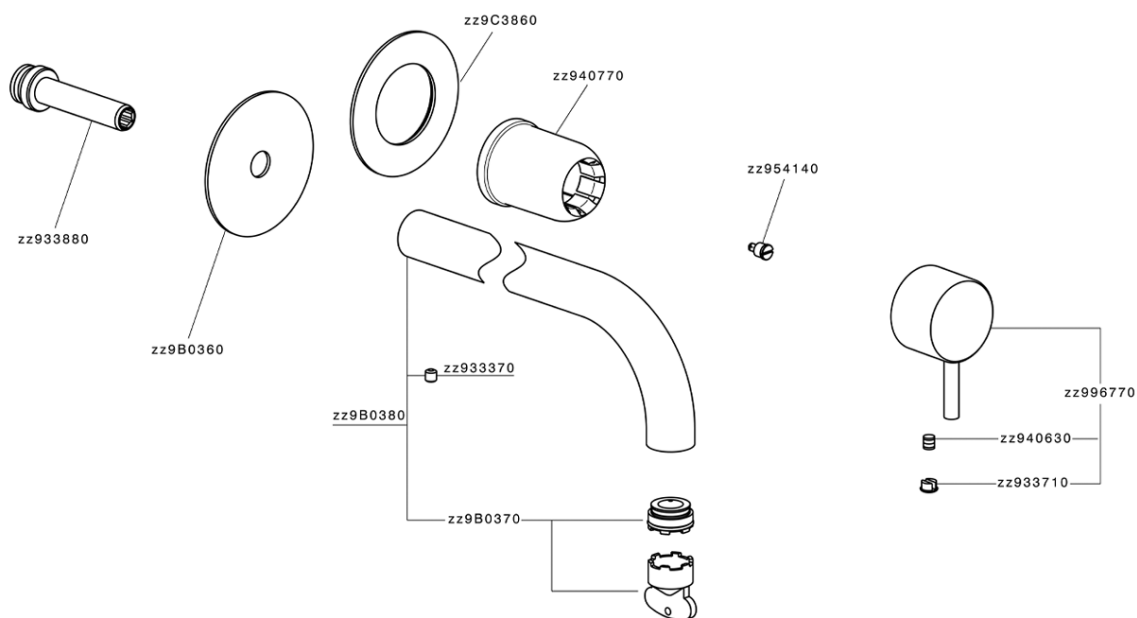

Parte externa monomando lavabo de pared NUOVA LESS_LN00551D

MODELO **LN00551D**

Parte externa monomando lavabo de pared, sin parte empotrada, caño L.200 mm, para art. Easy-Box ZA002450-ZA025510

ACABADOS DISPONIBLES

-  **21** 21 Cromo
-  **2F** 2F Niquel Cepillado
-  **40** 40 Negro Mate
-  **4Q** 4Q Blanco Mate

CARACTERÍSTICAS

Instalación **Empotrado**
Empotrado 1 **ZA002450**

Parte esterna monomando lavabo de pared NUOVA LESS_LN00551D

LN00551D

<https://es.cisal.it/parte-externa-monomando-lavabo-de-pared-nuova-less-ln00551d>

2025-01-15