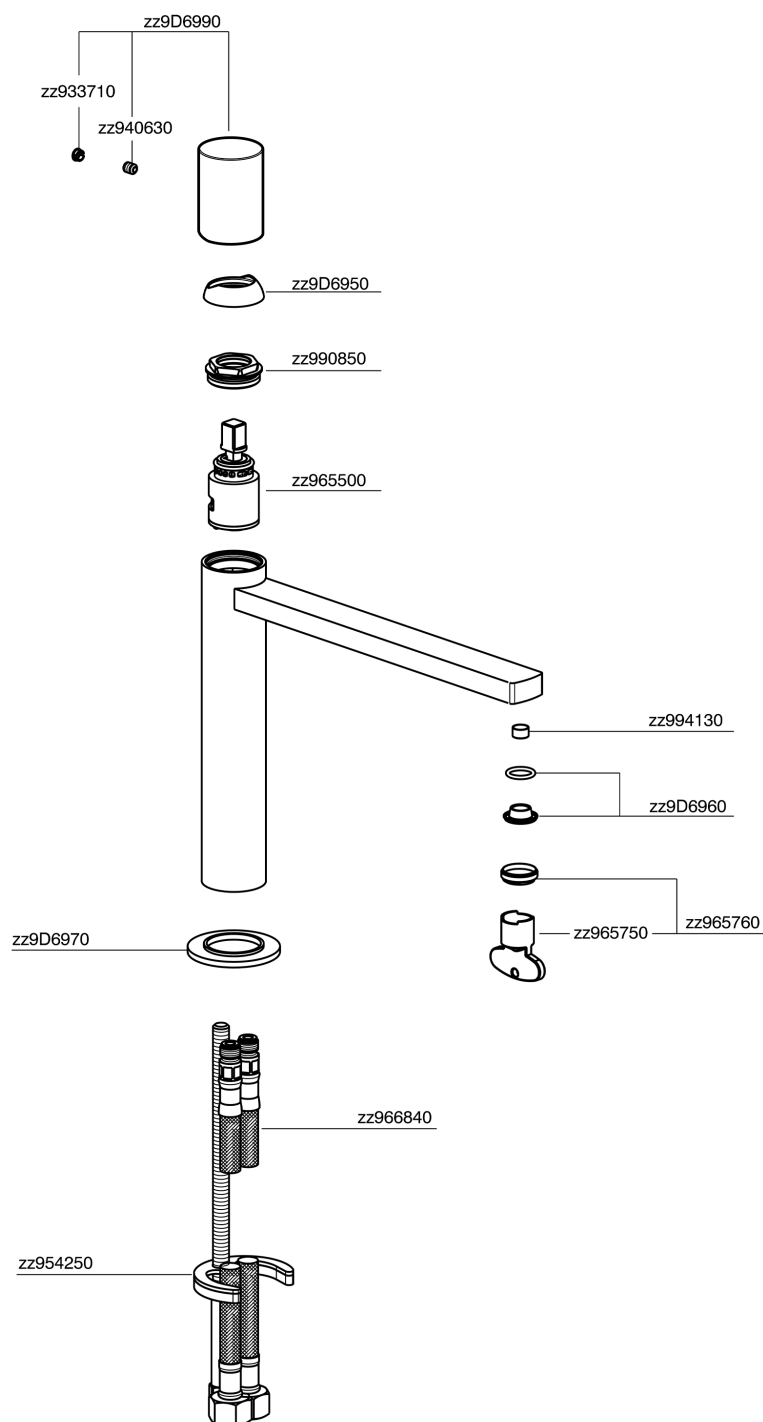

Lavabo monomando medio SMOOTH X32_X4001504

X4001504

<https://es.cisal.it/lavabo-monomando-medio-smooth-x32-x4001504>

2026-04-29