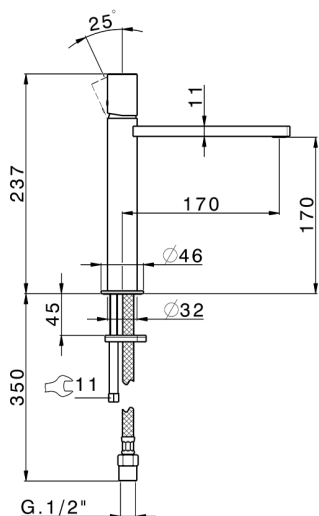

## Lavabo monomando medio SMOOTH X32\_X4001504

MODELO **X4001504**

Lavabo monomando medio, sin desagüe automático, latiguillos acero G.3/8", con palanca lisa, Inox AISI 316L

ACABADOS DISPONIBLES

**D1** D1 Inox Cepillado

**5H** 5H Dark Brass Brushed

**5L** 5L Brushed Black Titanium

**5N** 5N Oro Rosa Cepillado

CARACTERÍSTICAS

Recambio Cartucho **ZZ96550000**

**Cartucho Monomando 25 mm**

## Lavabo monomando medio SMOOTH X32\_X4001504

X4001504

<https://es.cisal.it/lavabo-monomando-medio-smooth-x32-x4001504>

2026-06-19