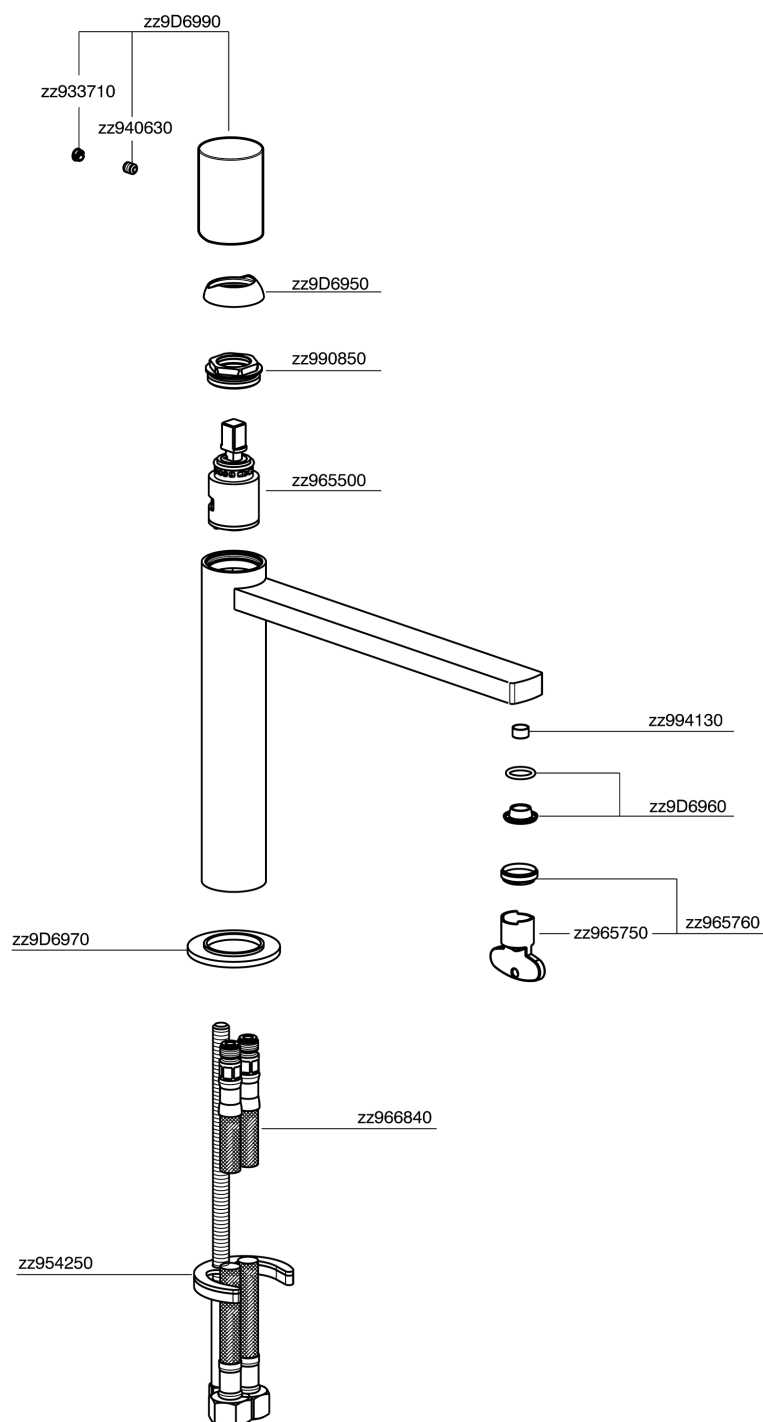

## Lavabo monomando medio SMOOTH X32\_X4001504

MODELO **X4001504**

Lavabo monomando medio, sin desagüe automático, latiguillos acero G.3/8", con palanca lisa, Inox AISI 316L

ACABADOS DISPONIBLES

**D1** D1 Inox Cepillado

**5H** 5H Dark Brass Brushed

**5L** 5L Brushed Black Titanium

**5N** 5N Oro Rosa Cepillado

CARACTERÍSTICAS

Recambio Cartucho **ZZ96550000**

**Cartucho Monomando 25 mm**

## Lavabo monomando medio SMOOTH X32\_X4001504

X4001504

<https://es.cisal.it/lavabo-monomando-medio-smooth-x32-x4001504>

2026-06-19