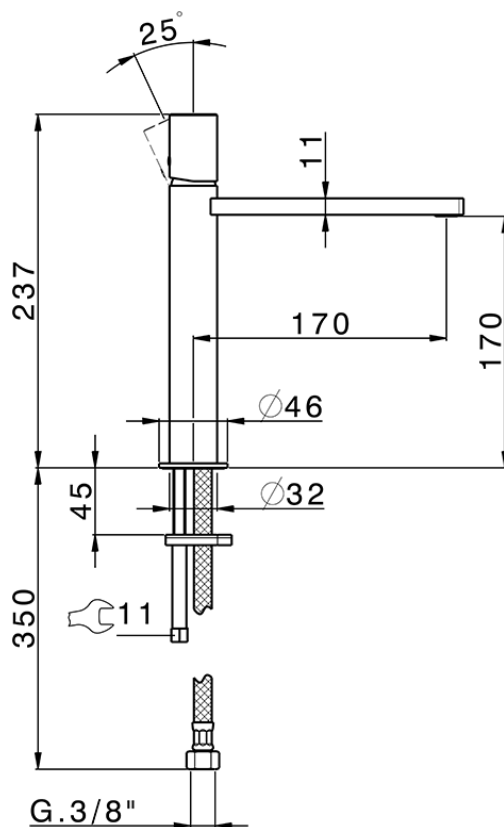

## Lavabo monomando medio SMOOTH X32\_X4001504

X4001504

<https://es.cisal.it/lavabo-monomando-medio-smooth-x32-x4001504>

2026-04-29