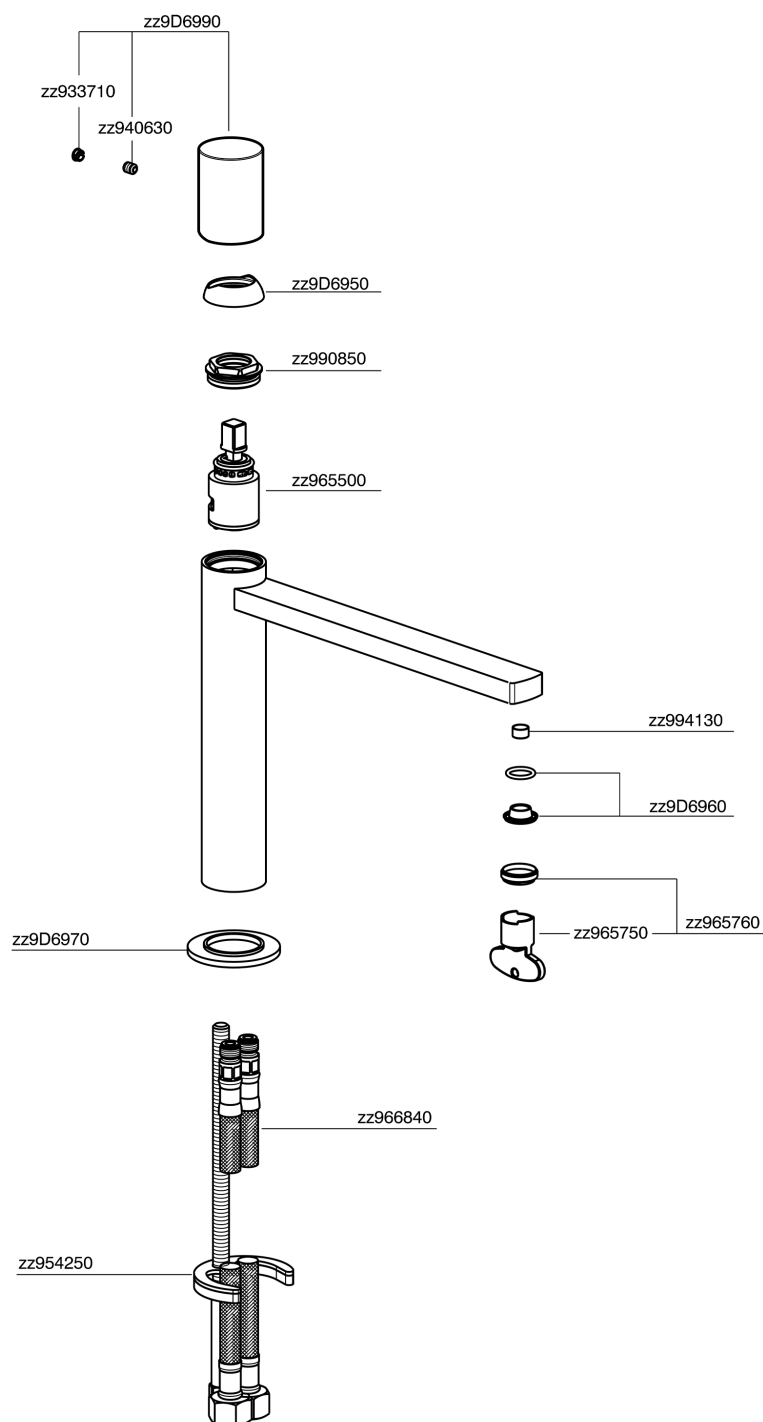

## Lavabo monomando medio SMOOTH X32\_X4001504

X4001504

<https://es.cisal.it/lavabo-monomando-medio-smooth-x32-x4001504>

2026-06-19