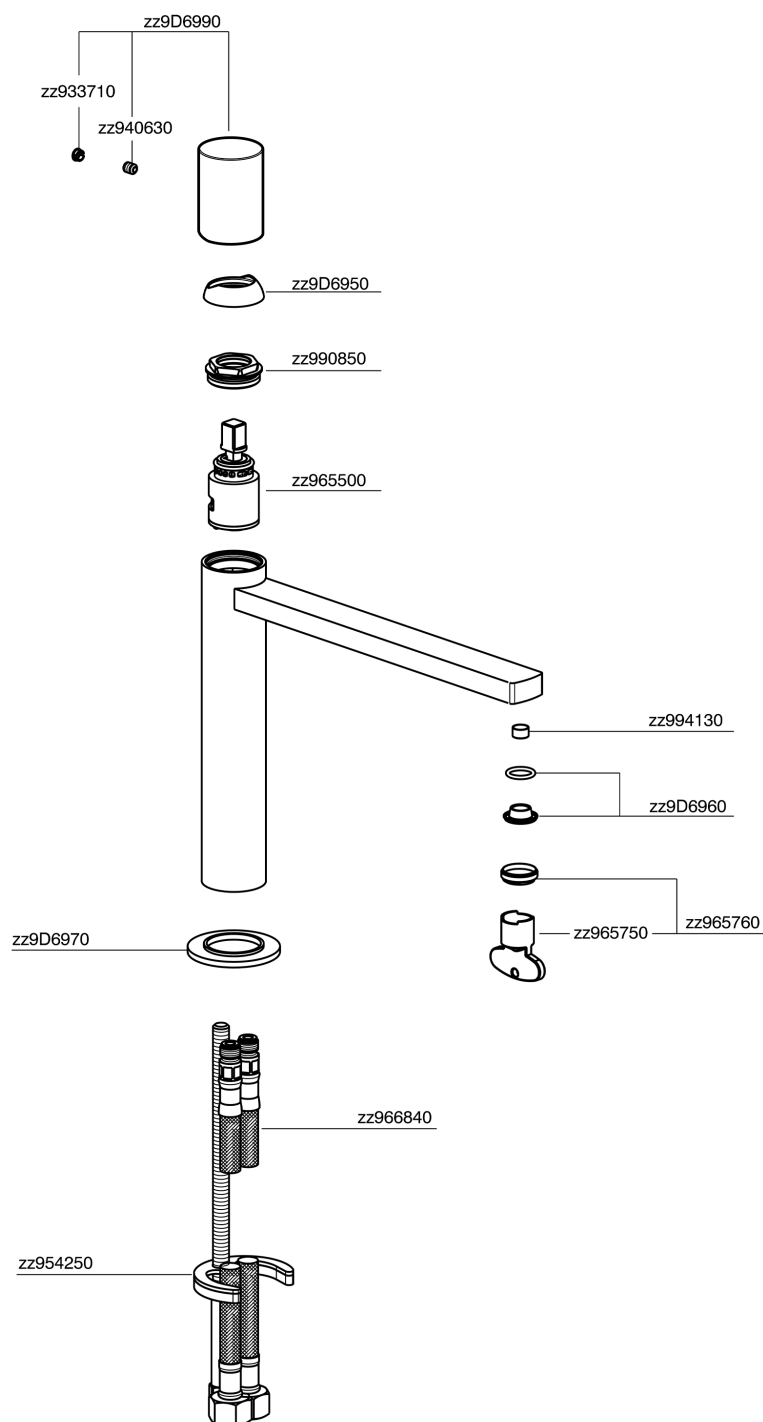

## Lavabo monomando medio SMOOTH X32\_X4001504

X4001504

<https://es.cisal.it/lavabo-monomando-medio-smooth-x32-x4001504>

2026-04-30