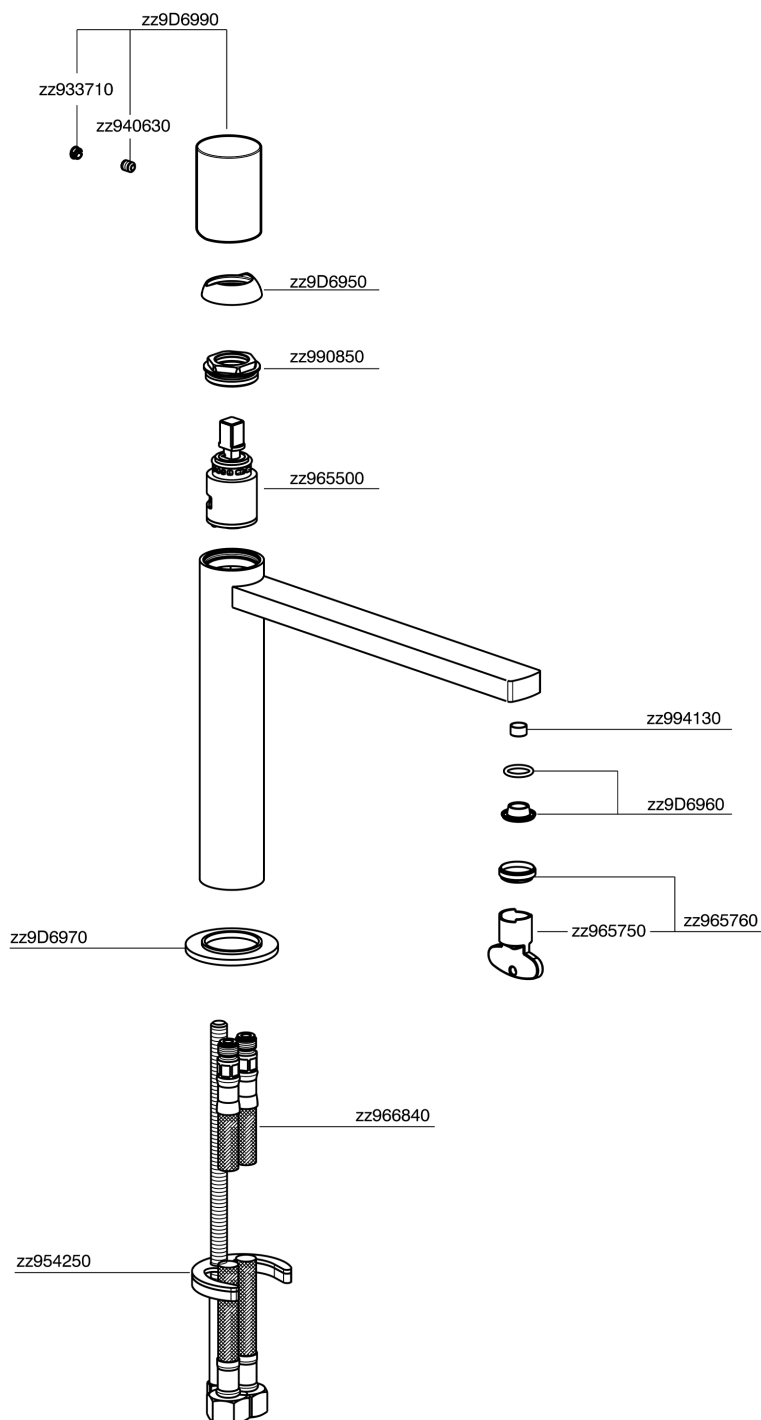

## Lavabo monomando medio SMOOTH X32\_X4001504

MODELO **X4001504**

Lavabo monomando medio, sin desagüe automático, latiguillos acero G.3/8", con palanca lisa, Inox AISI 316L

### CARACTERÍSTICAS

Recambio Cartucho **ZZ96550000**

**Cartucho Monomando 25 mm**

## Lavabo monomando medio SMOOTH X32\_X4001504

X4001504

<https://es.cisal.it/lavabo-monomando-medio-smooth-x32-x4001504>

2026-05-01