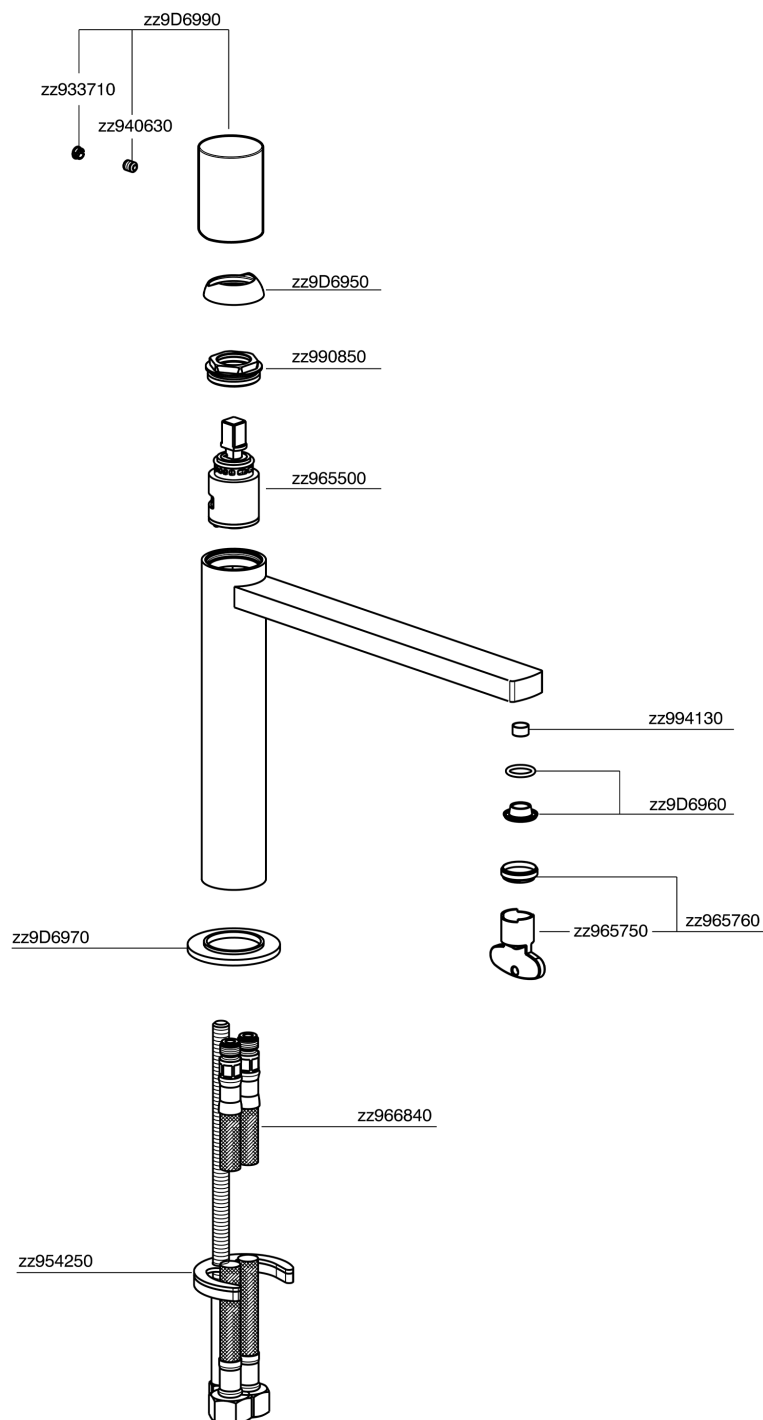

Lavabo monomando medio SMOOTH X32_X4001504

X4001504

<https://es.cisal.it/lavabo-monomando-medio-smooth-x32-x4001504>

2026-04-29