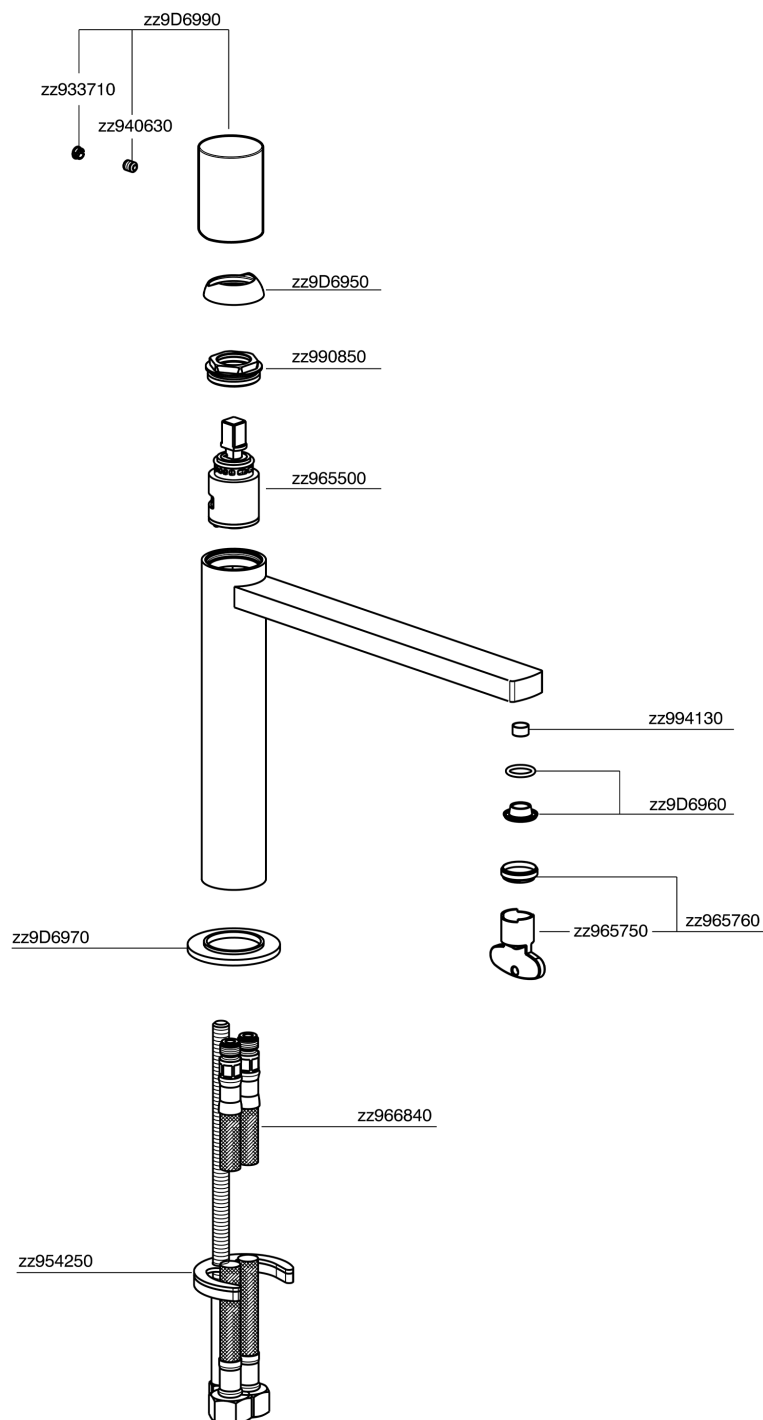

Lavabo monomando medio SMOOTH X32_X4001504

MODELO **X4001504**

Lavabo monomando medio, sin desagüe automático, latiguillos acero G.3/8", con palanca lisa, Inox AISI 316L

ACABADOS DISPONIBLES

-  **D1** D1 Inox Cepillado
-  **5H** 5H Dark Brass Brushed
-  **5L** 5L Brushed Black Titanium
-  **5N** 5N Oro Rosa Cepillado

CARACTERÍSTICAS

Recambio Cartucho **ZZ96550000**

Cartucho Monomando 25 mm

Lavabo monomando medio SMOOTH X32_X4001504

X4001504

<https://es.cisal.it/lavabo-monomando-medio-smooth-x32-x4001504>

2026-04-29