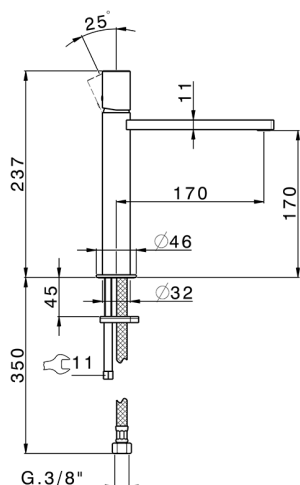

Lavabo monomando medio SMOOTH X32_X4001504

MODELO **X4001504**

Lavabo monomando medio, sin desagüe automático, latiguillos acero G.3/8", con palanca lisa, Inox AISI 316L

ACABADOS DISPONIBLES

-  **D1** D1 Inox Cepillado
-  **5H** 5H Dark Brass Brushed
-  **5L** 5L Brushed Black Titanium
-  **5N** 5N Oro Rosa Cepillado

CARACTERÍSTICAS

Recambio Cartucho **ZZ96550000**

Cartucho Monomando 25 mm

Lavabo monomando medio SMOOTH X32_X4001504

X4001504

<https://es.cisal.it/lavabo-monomando-medio-smooth-x32-x4001504>

2026-04-29