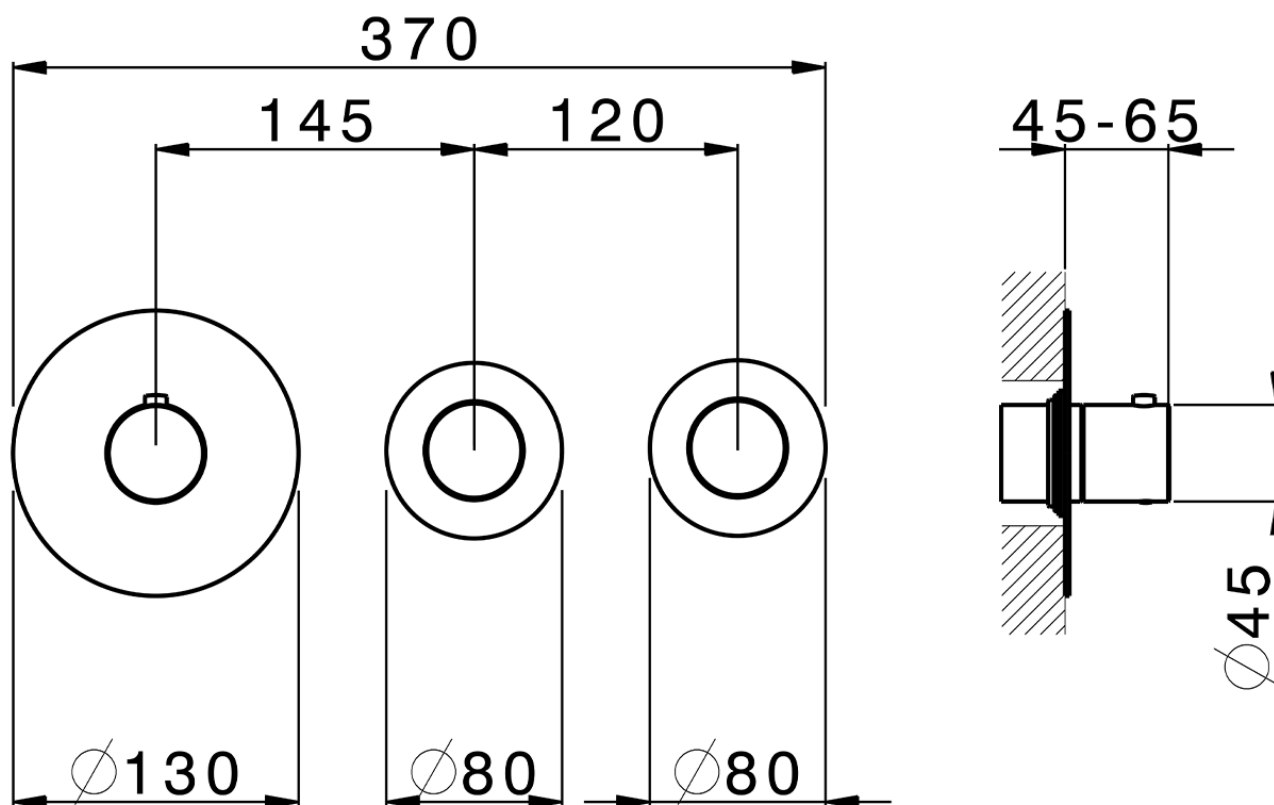

**Parte externa termostático ducha 2 funciones WELLNESS\_X300R200**

X300R200

<https://es.cisal.it/parte-externa-termostatico-ducha-2-funciones-wellness-x300r200>

ZA00V200

<https://es.cisal.it/parte-empotrada-termostatico-ducha-2-funciones-empotrado-za00v200>

ZA00R200

<https://es.cisal.it/parte-empotrada-termostatico-ducha-2-funciones-empotrado-za00r200>

2025-01-15