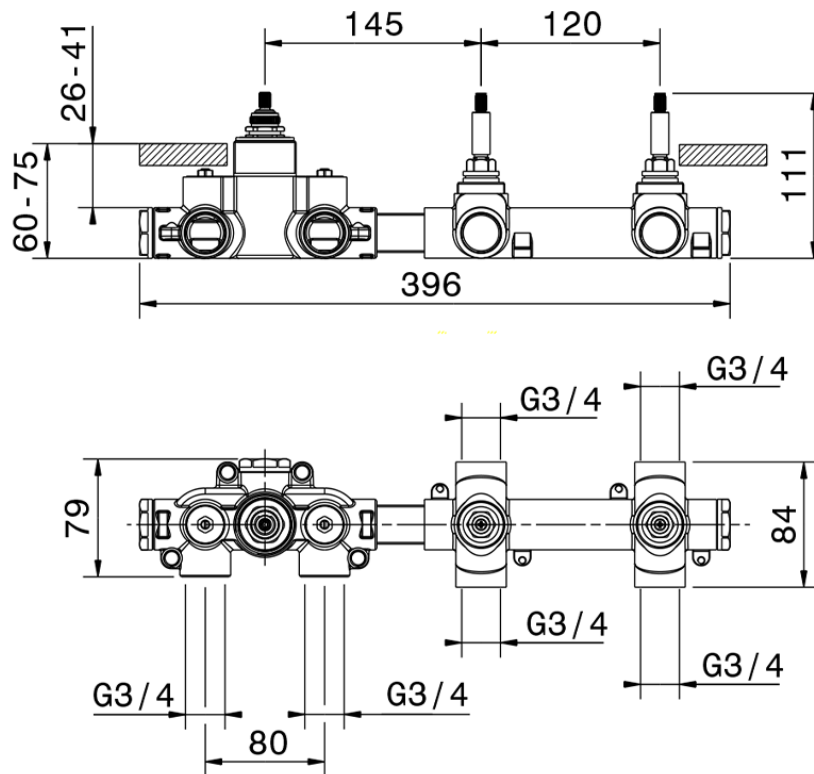

**Parte externa termostático ducha 2 funciones WELLNESS\_X300R200**

X300R200

<https://es.cisal.it/parte-externa-termostatico-ducha-2-funciones-wellness-x300r200>

ZA00V200

<https://es.cisal.it/parte-empotrada-termostatico-ducha-2-funciones-empotrado-za00v200>

ZA00R200

<https://es.cisal.it/parte-empotrada-termostatico-ducha-2-funciones-empotrado-za00r200>

2025-01-15