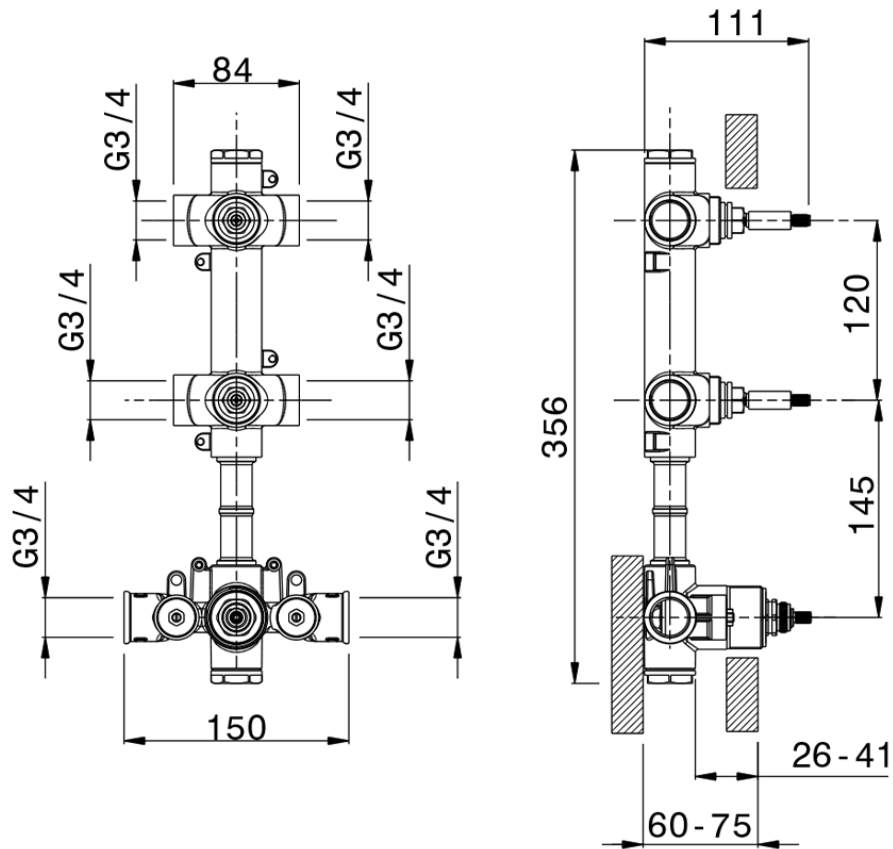

**Parte externa termostático ducha 2 funciones WELLNESS\_X300R200**

X300R200

<https://es.cisal.it/parte-externa-termostatico-ducha-2-funciones-wellness-x300r200>

ZA00V200

<https://es.cisal.it/parte-empotrada-termostatico-ducha-2-funciones-empotrado-za00v200>

ZA00R200

<https://es.cisal.it/parte-empotrada-termostatico-ducha-2-funciones-empotrado-za00r200>

2025-01-15