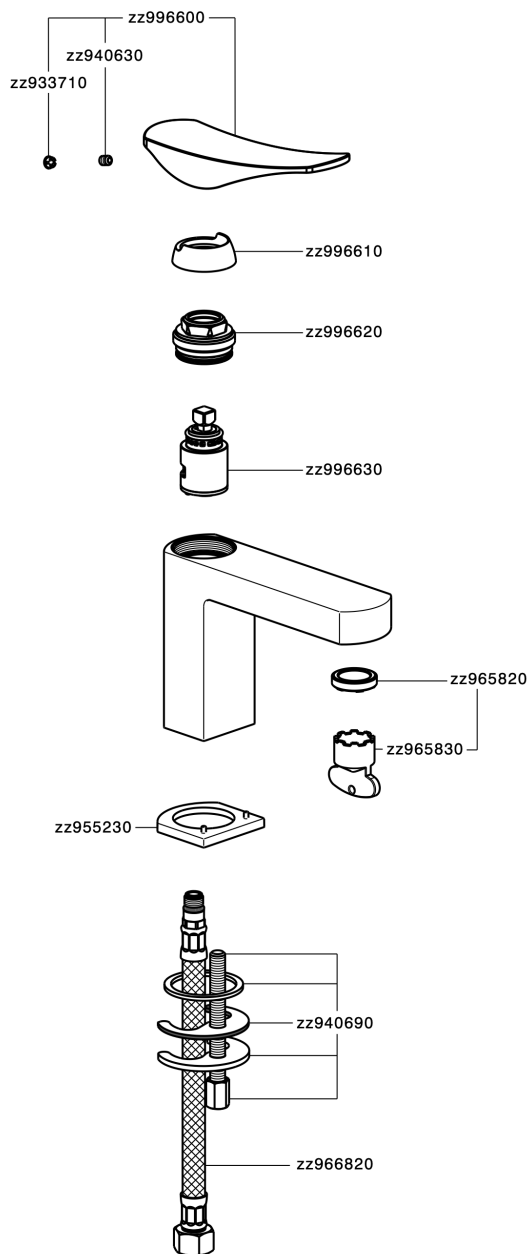

## Lavabo monomando ROADSTER ACCENT\_RA000540

RA000540

<https://es.cisal.it/lavabo-monomando-roadster-accent-ra000540>

2025-01-15