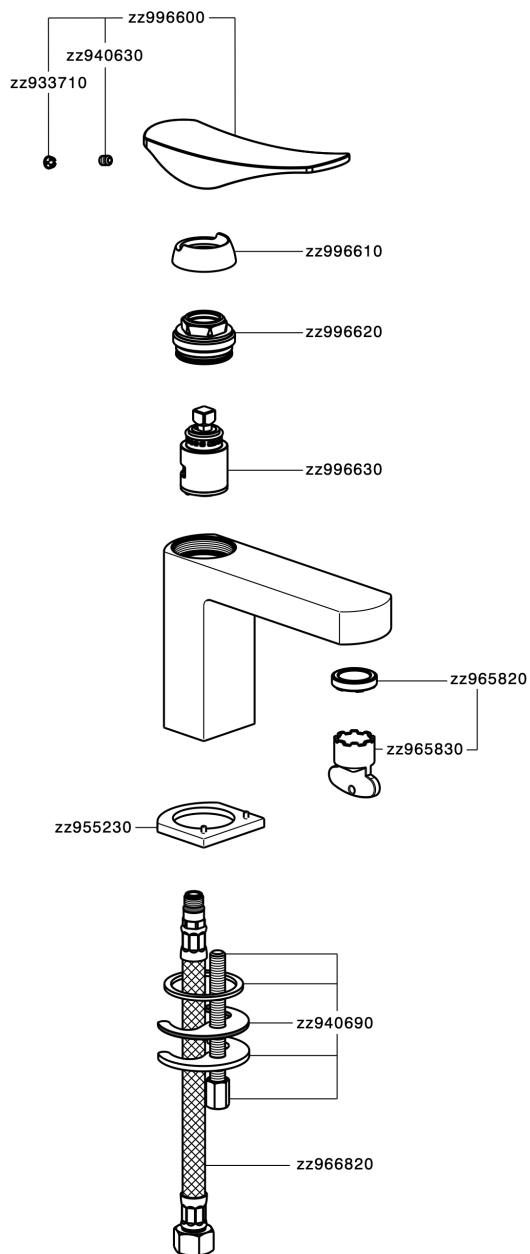

Lavabo monomando ROADSTER ACCENT_RA000540

RA000540

<https://es.cisal.it/lavabo-monomando-roadster-accent-ra000540>

2025-01-15