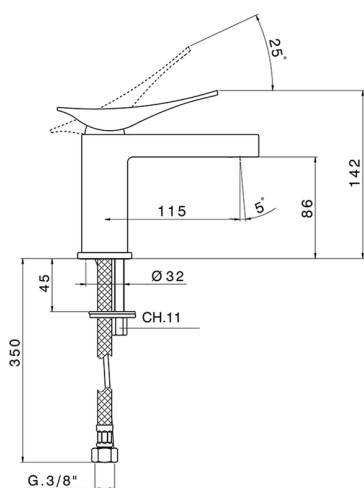

## Lavabo monomando ROADSTER ACCENT\_RA000540

MODELO **RA000540**

Lavabo monomando, sin desagüe automático, latiguillos acero G.3/8"

### CARACTERÍSTICAS

Recambio Cartucho **ZZ99663000**

**Cartucho Monomando 25 mm**