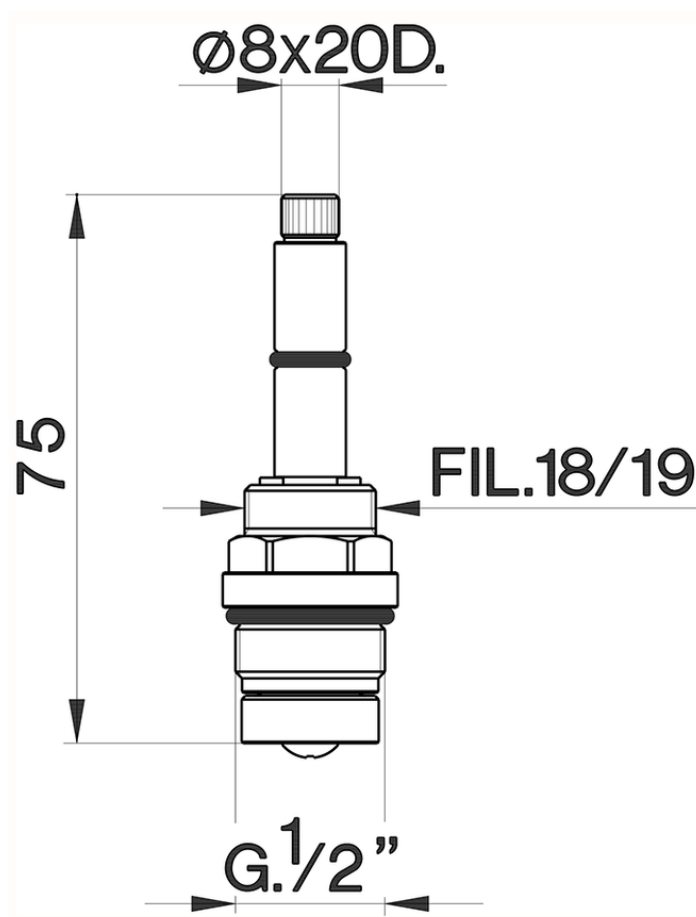

Montura 1/2" "AR" largo REPUESTOS_ZZ928710

ZZ928710

<https://es.cisal.it/montura-1-2-ar-largo-repuestos-zz928710>

2024-12-22