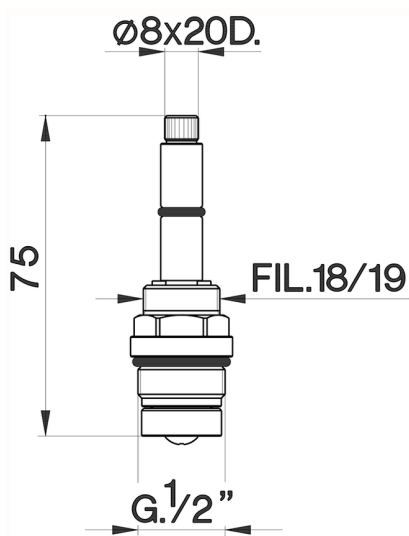

Montura 1/2" "AR" largo REPUESTOS_ZZ928710

MODELO **ZZ928710**

Montura 1/2" "AR" largo, para baterías

ACABADOS DISPONIBLES

 **04** 04 Sin acabado

CARACTERÍSTICAS

2024-12-22