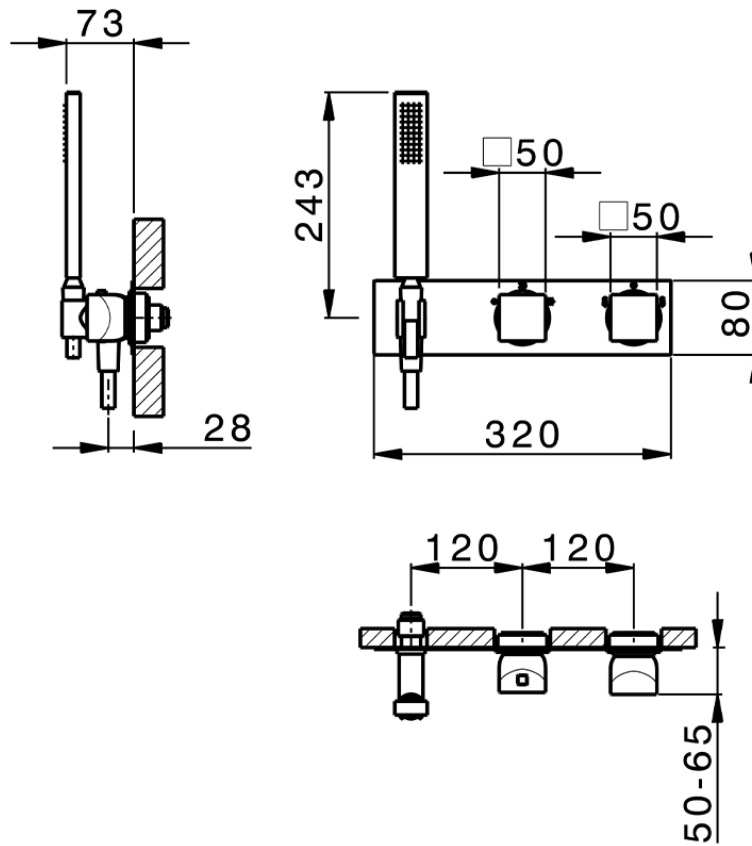

Parte externa termostático ducha emp. 2 salidas HI-RISE_RI019640

RI019640

<https://es.cisal.it/parte-externa-termostatico-ducha-emp-2-salidas-hi-rise-ri019640>

ZA019340

<https://es.cisal.it/parte-empotrada-termostatico-ducha-2-salidas-empotrado-za019340>