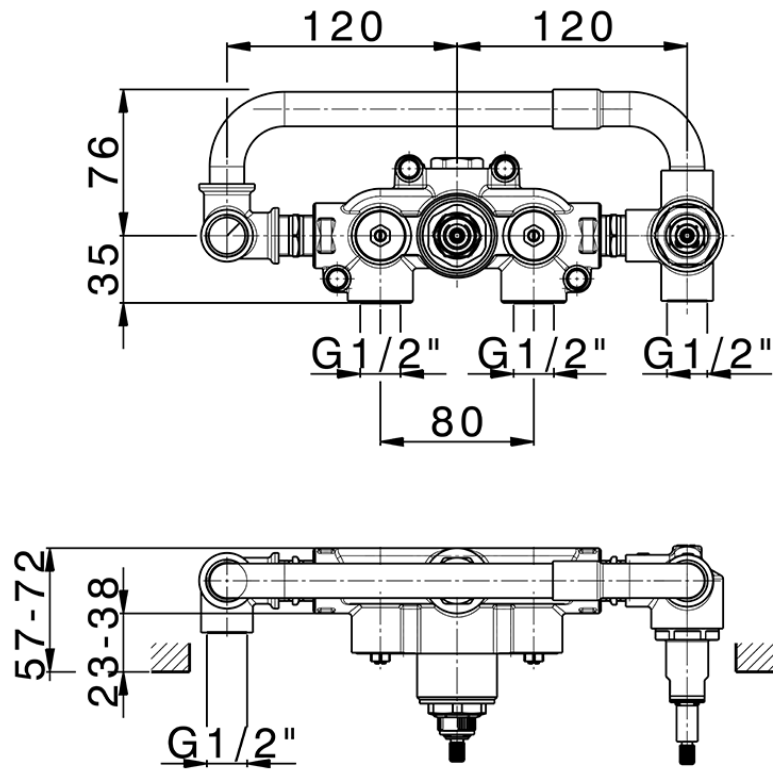

Parte externa termostático ducha emp. 2 salidas HI-RISE_RI019640

RI019640

<https://es.cisal.it/parte-externa-termostatico-ducha-emp-2-salidas-hi-rise-ri019640>

ZA019340

<https://es.cisal.it/parte-empotrada-termostatico-ducha-2-salidas-empotrado-za019340>