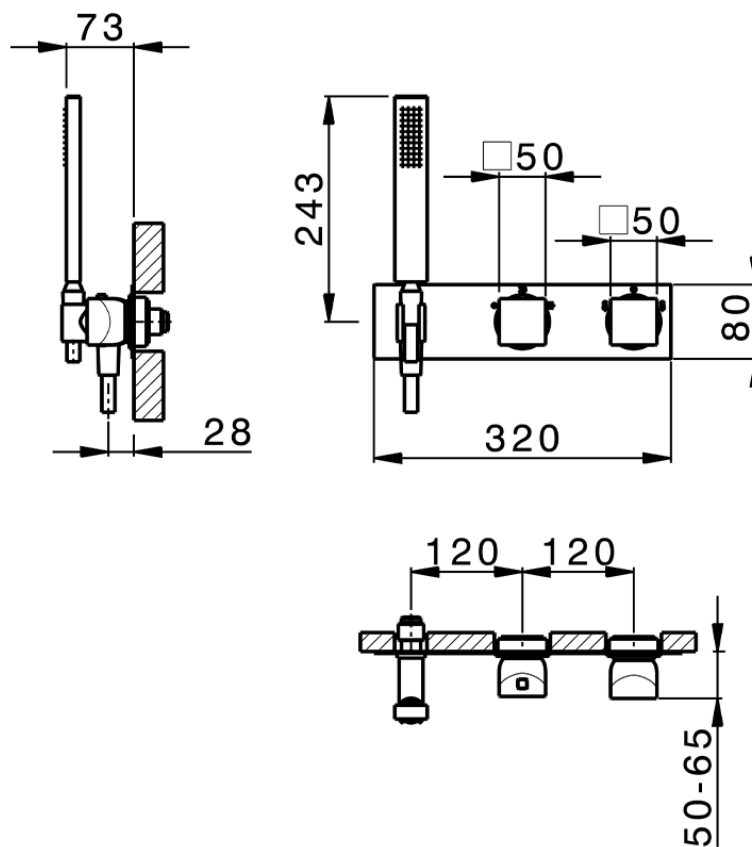

**Parte externa termostático ducha emp. 2 salidas HI-RISE\_RI019640**

RI019640

<https://es.cisal.it/parte-externa-termostatico-ducha-emp-2-salidas-hi-rise-ri019640>

ZA019340

<https://es.cisal.it/parte-empotrada-termostatico-ducha-2-salidas-empotrado-za019340>