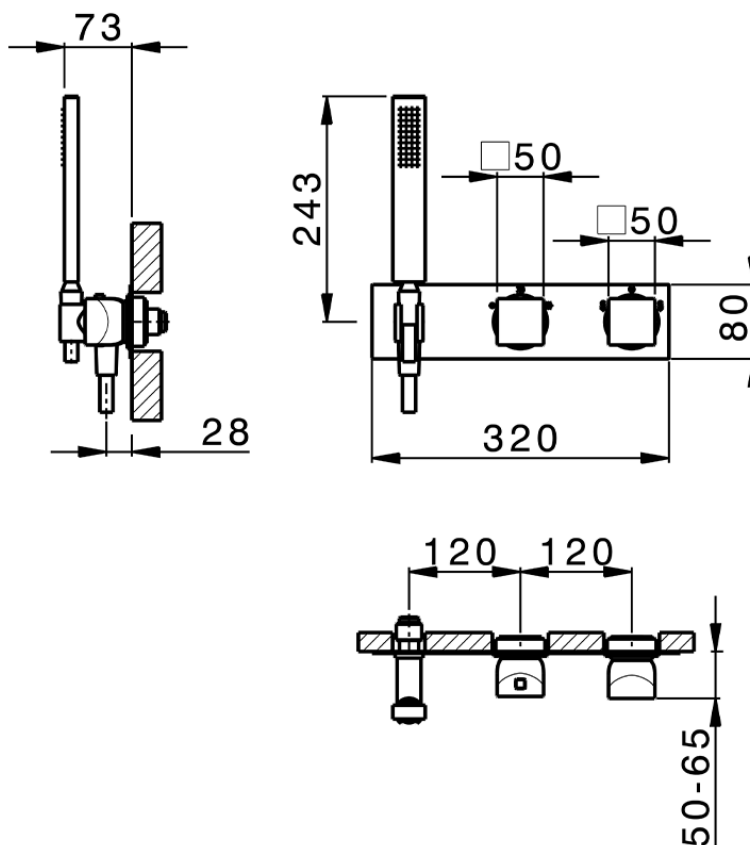

Parte externa termostático ducha emp. 2 salidas HI-RISE\_RI019640

RI019640

<https://es.cisal.it/parte-externa-termostatico-ducha-emp-2-salidas-hi-rise-ri019640>

ZA019340

<https://es.cisal.it/parte-empotrada-termostatico-ducha-2-salidas-empotrado-za019340>