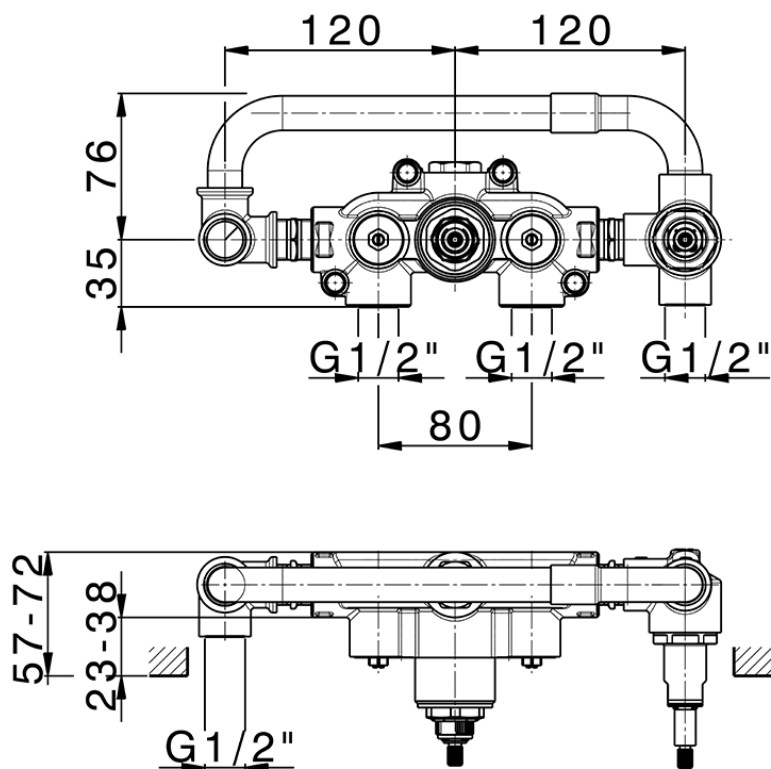

**Parte externa termostático ducha emp. 2 salidas HI-RISE\_RI019640**

RI019640

<https://es.cisal.it/parte-externa-termostatico-ducha-emp-2-salidas-hi-rise-ri019640>

ZA019340

<https://es.cisal.it/parte-empotrada-termostatico-ducha-2-salidas-empotrado-za019340>