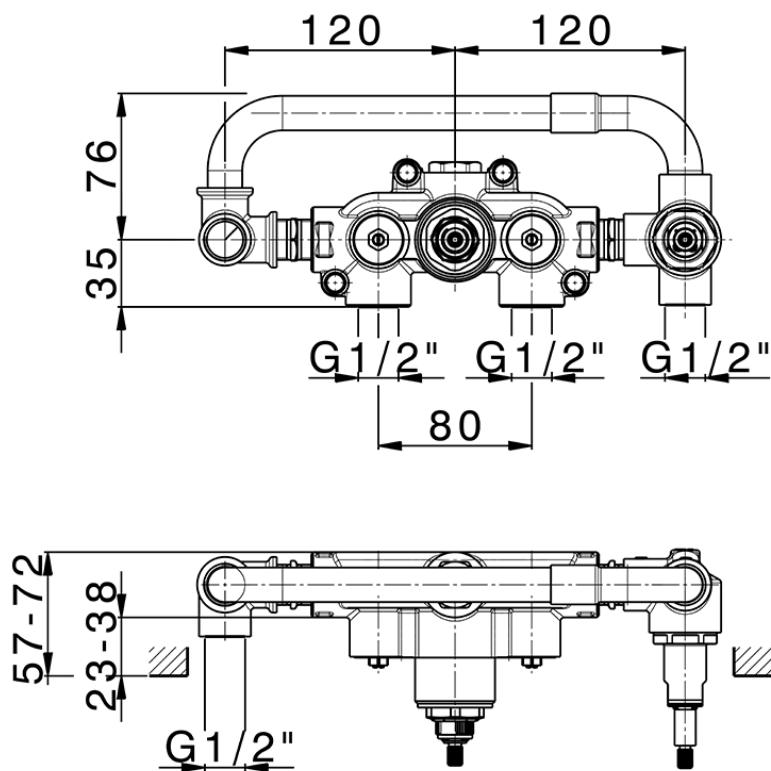

Parte externa termostático ducha emp. 2 salidas HI-RISE\_RI019640

RI019640

<https://es.cisal.it/parte-externa-termostatico-ducha-emp-2-salidas-hi-rise-ri019640>

ZA019340

<https://es.cisal.it/parte-empotrada-termostatico-ducha-2-salidas-empotrado-za019340>