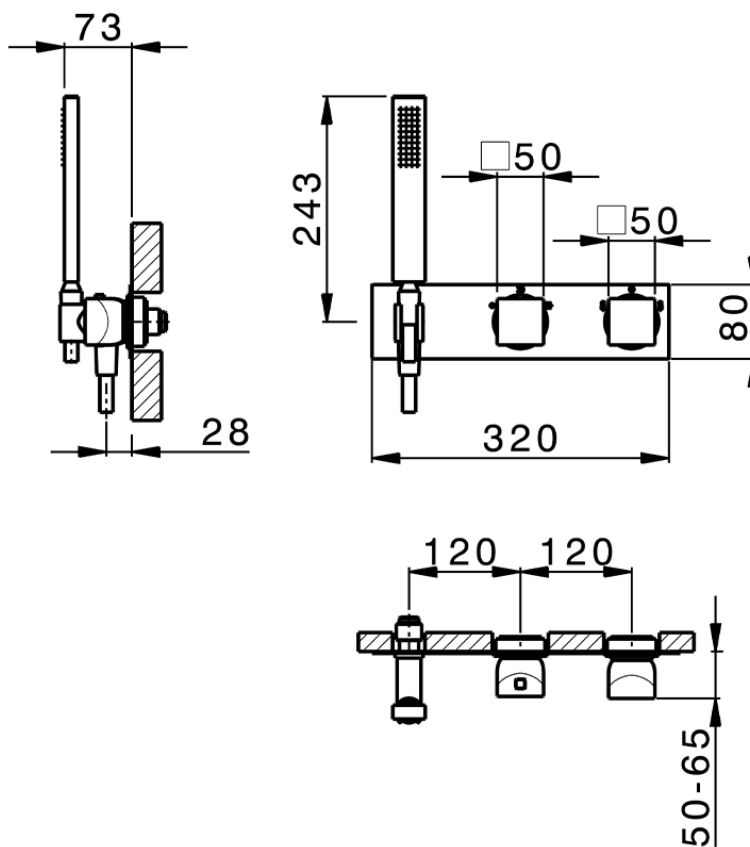

Parte externa termostático ducha emp. 2 salidas HI-RISE_RI019640

RI019640

<https://es.cisal.it/parte-externa-termostatico-ducha-emp-2-salidas-hi-rise-ri019640>

ZA019340

<https://es.cisal.it/parte-empotrada-termostatico-ducha-2-salidas-empotrado-za019340>