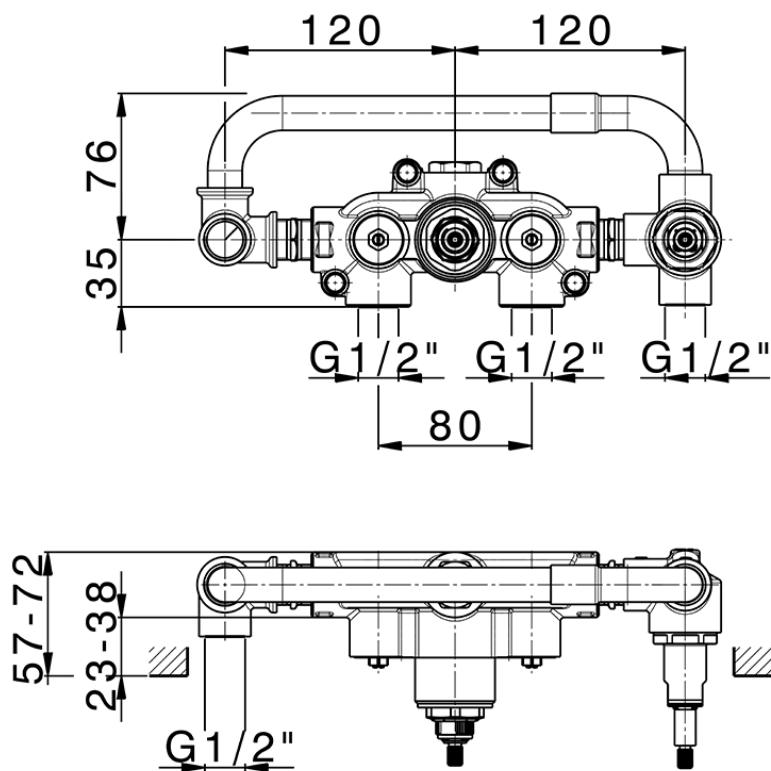

Parte externa termostático ducha emp. 2 salidas HI-RISE_RI019640

RI019640

<https://es.cisal.it/parte-externa-termostatico-ducha-emp-2-salidas-hi-rise-ri019640>

ZA019340

<https://es.cisal.it/parte-empotrada-termostatico-ducha-2-salidas-empotrado-za019340>