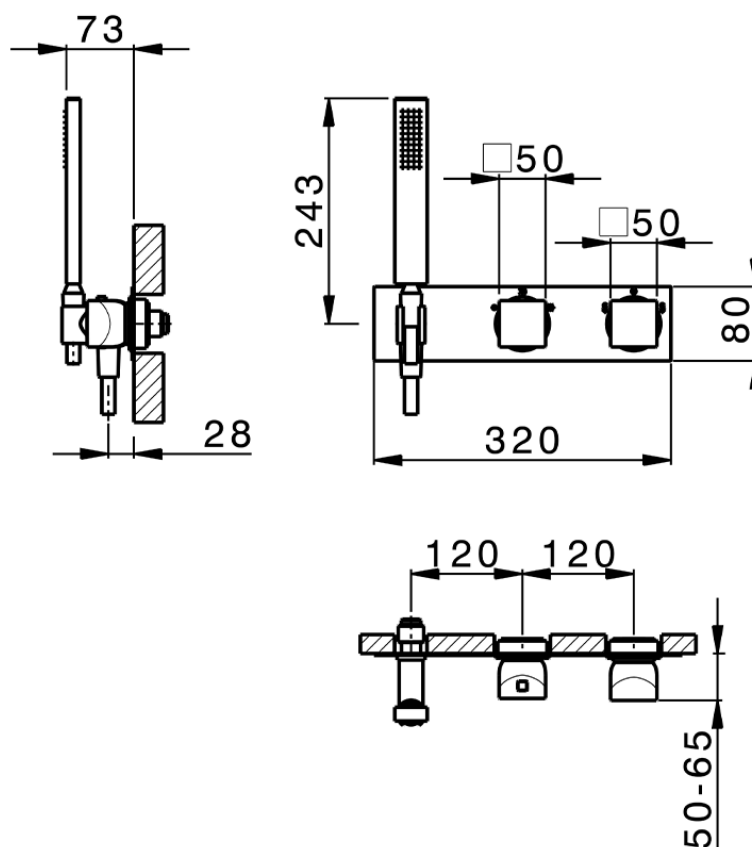

Parte externa termostático ducha emp. 2 salidas HI-RISE_RI019640

RI019640

<https://es.cisal.it/parte-externa-termostatico-ducha-emp-2-salidas-hi-rise-ri019640>

ZA019340

<https://es.cisal.it/parte-empotrada-termostatico-ducha-2-salidas-empotrado-za019340>