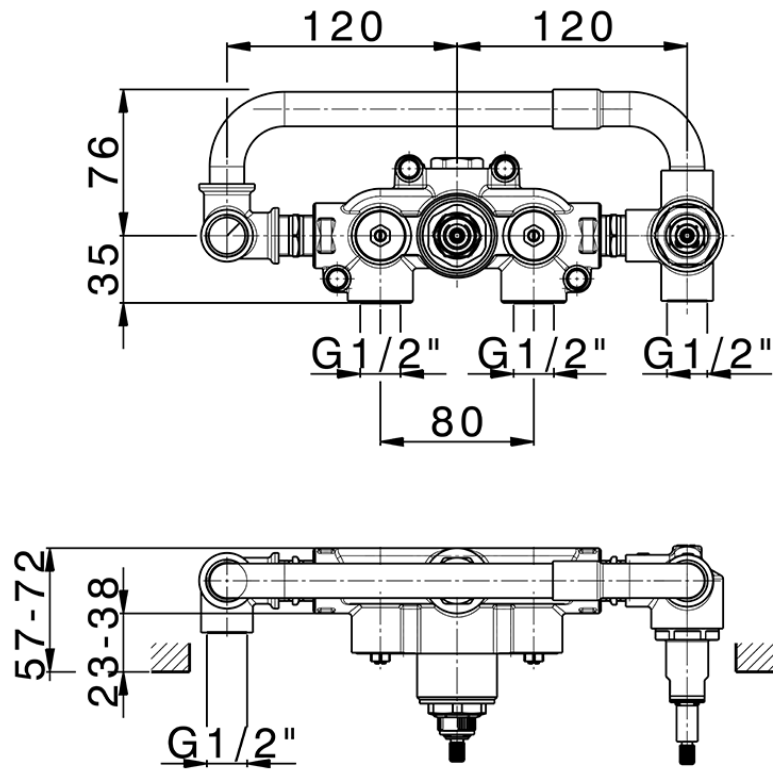

Parte externa termostático ducha emp. 2 salidas HI-RISE\_RI019640

RI019640

<https://es.cisal.it/parte-externa-termostatico-ducha-emp-2-salidas-hi-rise-ri019640>

ZA019340

<https://es.cisal.it/parte-empotrada-termostatico-ducha-2-salidas-empotrado-za019340>