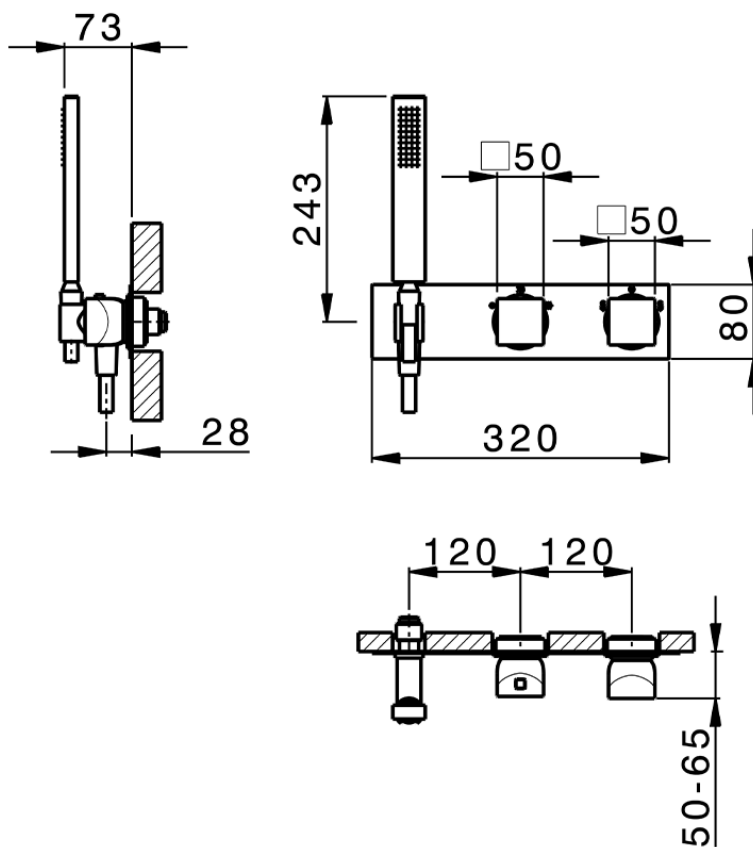

Parte externa termostático ducha emp. 2 salidas HI-RISE\_RI019640

RI019640

<https://es.cisal.it/parte-externa-termostatico-ducha-emp-2-salidas-hi-rise-ri019640>

ZA019340

<https://es.cisal.it/parte-empotrada-termostatico-ducha-2-salidas-empotrado-za019340>