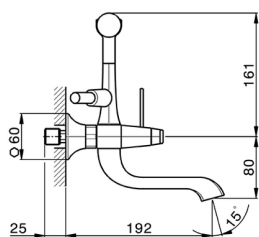

ACABADOS DISPONIBLES

- **6T** 6T Cromo/Negro Mate
- **7C** 7C Oro/Negro Mate
- **7D** 7D Niquel Brillo/Negro Mate
- **7E** 7E Oro Rosa/Negro Mate