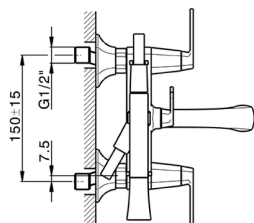

ACABADOS DISPONIBLES

- **6T** 6T Cromo/Negro Mate
- **7C** 7C Oro/Negro Mate
- **7D** 7D Niquel Brillo/Negro Mate
- **7E** 7E Oro Rosa/Negro Mate