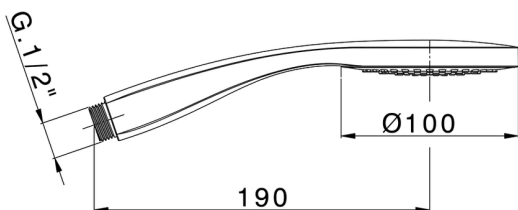

CARACTERÍSTICAS