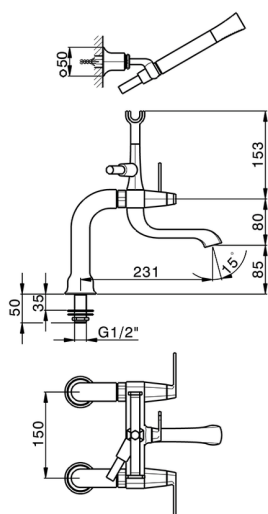

CARACTERÍSTICAS

2026-04-30