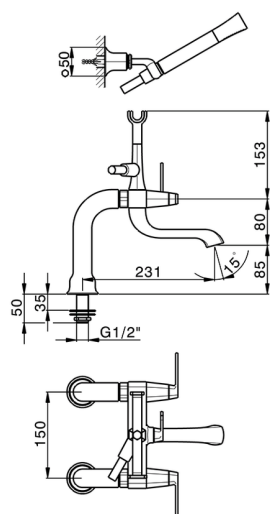

CARACTERÍSTICAS

2026-04-29