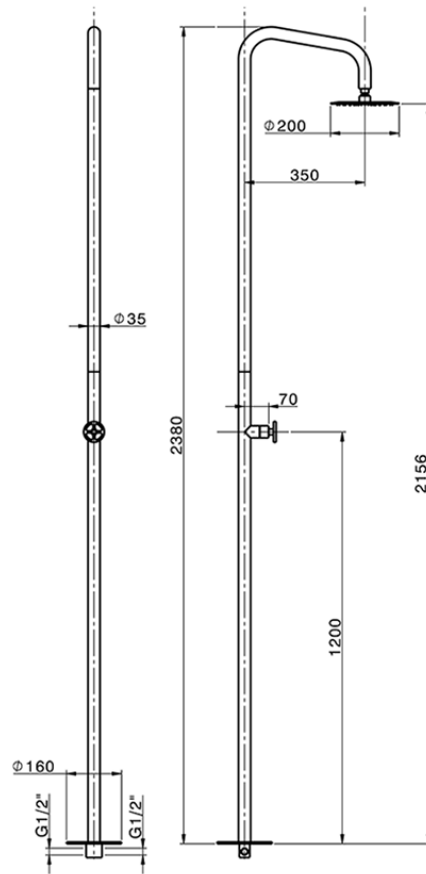

Columna de ducha progresiva WELLNESS_MR005130

MR005130

<https://es.cisal.it/columna-de-ducha-progresiva-wellness-mr005130>

2026-04-29