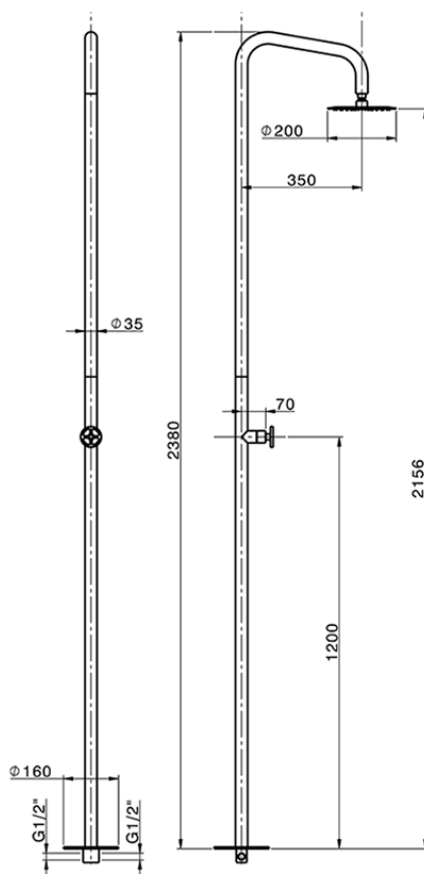

Columna de ducha progresiva WELLNESS_MR005130

MR005130

<https://es.cisal.it/columna-de-ducha-progresiva-wellness-mr005130>

2026-06-15