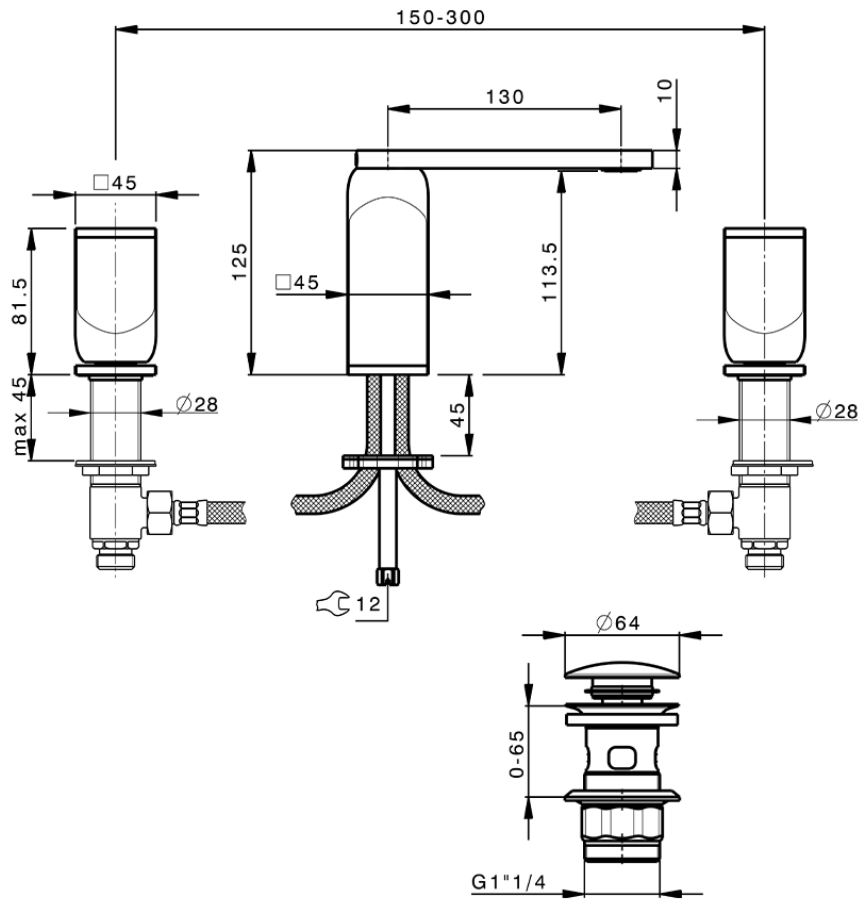

## Lavabo 3 agujeros HI-RISE\_RM001060

RM001060

<https://es.cisal.it/lavabo-3-agujeros-hi-rise-rm001060>

2024-11-22