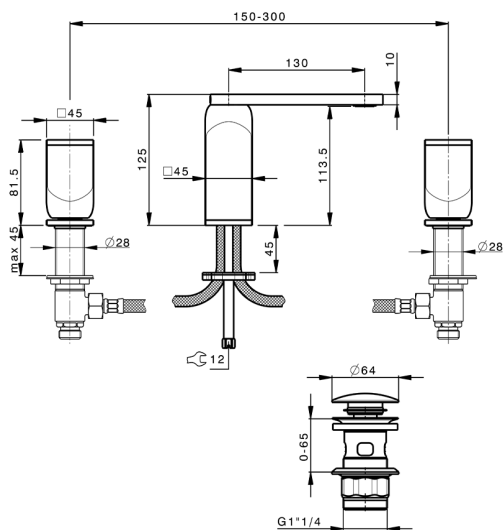

CARACTERÍSTICAS

2024-11-22