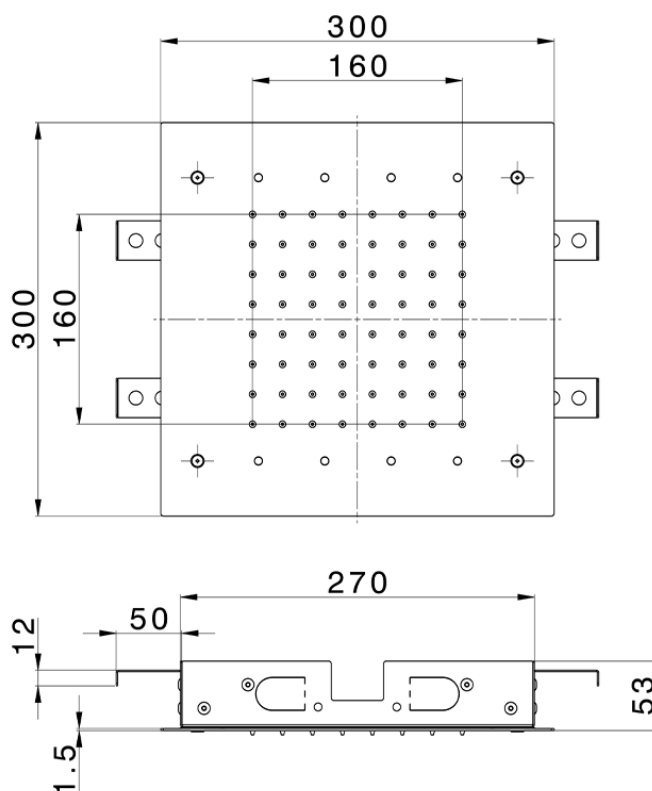

## Rociadores de techo 300x300 mm ZEN SHOWER\_ZS0C0365

ZS0C0365

<https://es.cisal.it/rociadores-de-techo-300x300-mm-zen-shower-zs0c0365>

2026-05-01