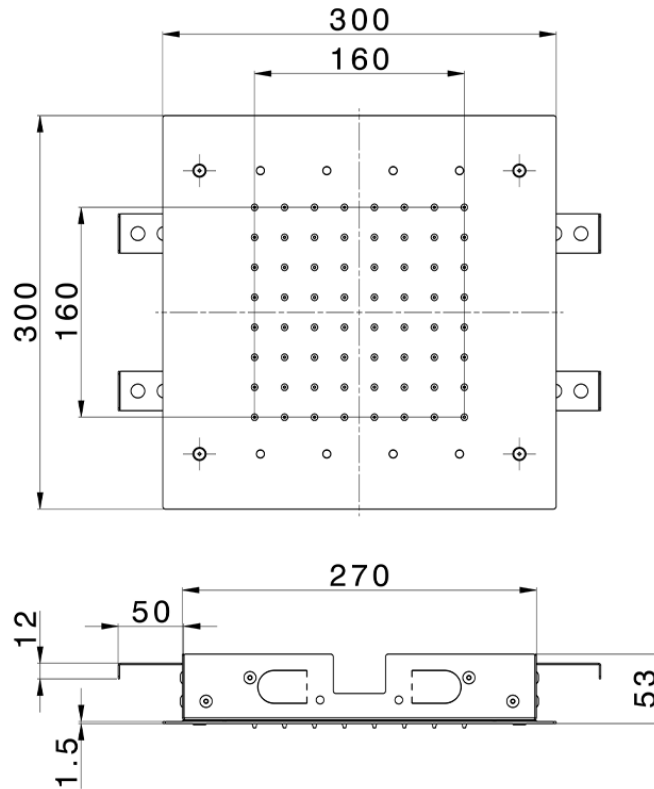

Rociadores de techo 300x300 mm ZEN SHOWER_ZS0C0365

ZS0C0365

<https://es.cisal.it/rociadores-de-techo-300x300-mm-zen-shower-zs0c0365>

2026-06-19