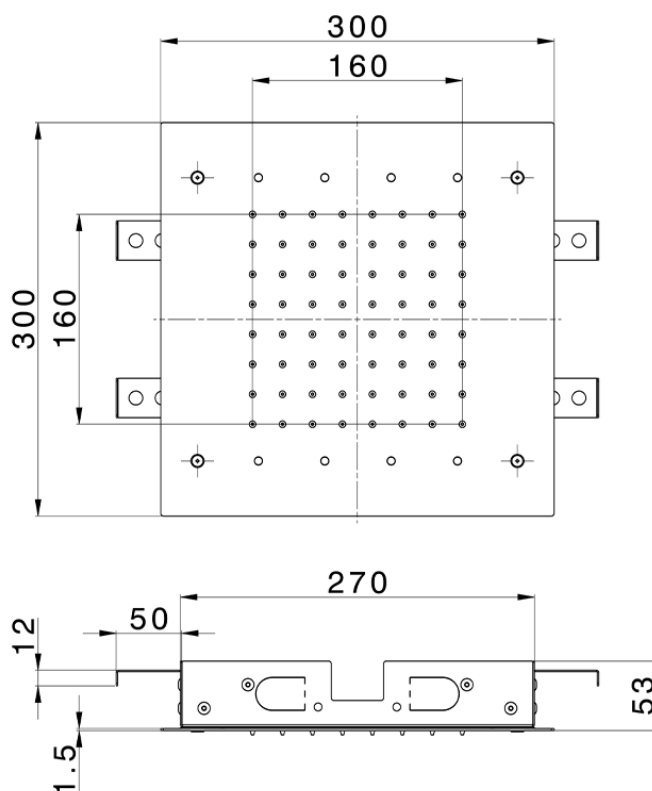

Rociadores de techo 300x300 mm ZEN SHOWER_ZS0C0365

ZS0C0365

<https://es.cisal.it/rociadores-de-techo-300x300-mm-zen-shower-zs0c0365>

2026-06-15