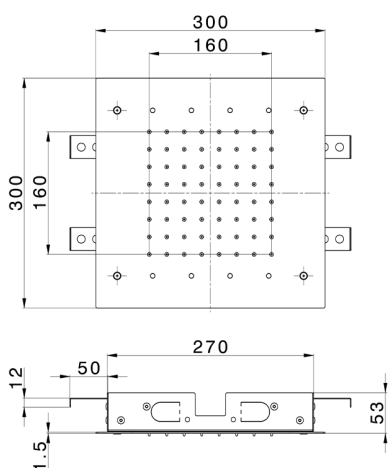

Rociadores de techo 300x300 mm ZEN SHOWER_ZS0C0365

MODELO **ZS0C0365**

Rociadores de techo 300x300 mm, funciones lluvia, cromoterapia, con teclado empotrado incluido, acero inoxidable AISI 304

ACABADOS DISPONIBLES

-  **D1** D1 Inox Cepillado
-  **40** 40 Negro Mate
-  **4Q** 4Q Blanco Mate
-  **D2** D2 Inox brillo

CARACTERÍSTICAS

2026-05-01