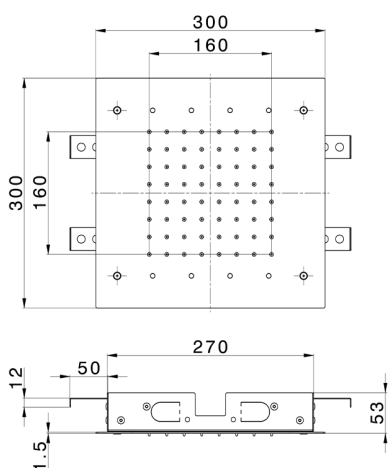

Rociadores de techo 300x300 mm ZEN SHOWER_ZS0C0365

MODELO **ZS0C0365**

Rociadores de techo 300x300 mm, funciones lluvia, cromoterapia, con teclado empotrado incluido, acero inoxidable AISI 304

ACABADOS DISPONIBLES

-  **D1** D1 Inox Cepillado
-  **40** 40 Negro Mate
-  **4Q** 4Q Blanco Mate
-  **D2** D2 Inox brillo

CARACTERÍSTICAS

2026-06-15