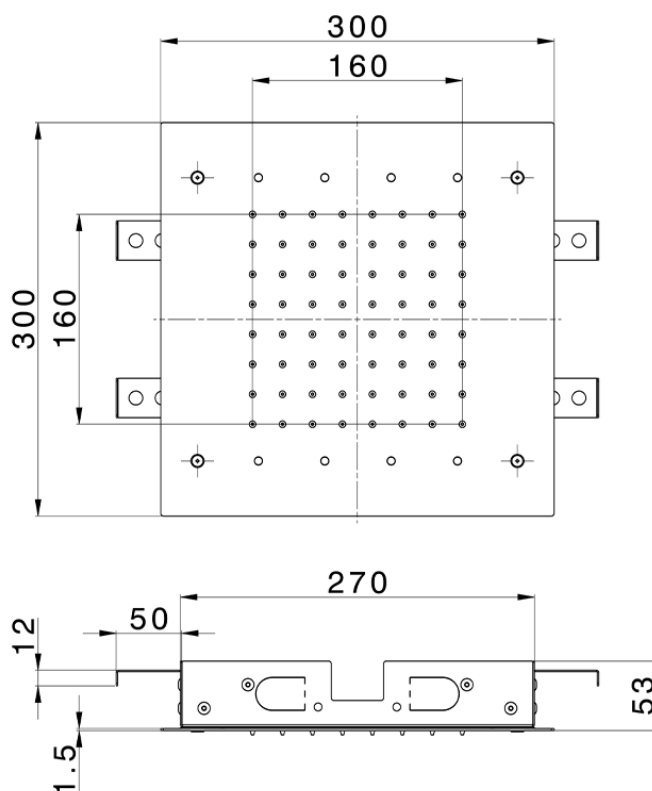

Rociadores de techo 300x300 mm ZEN SHOWER_ZS0C0365

ZS0C0365

<https://es.cisal.it/rociadores-de-techo-300x300-mm-zen-shower-zs0c0365>

2026-05-03