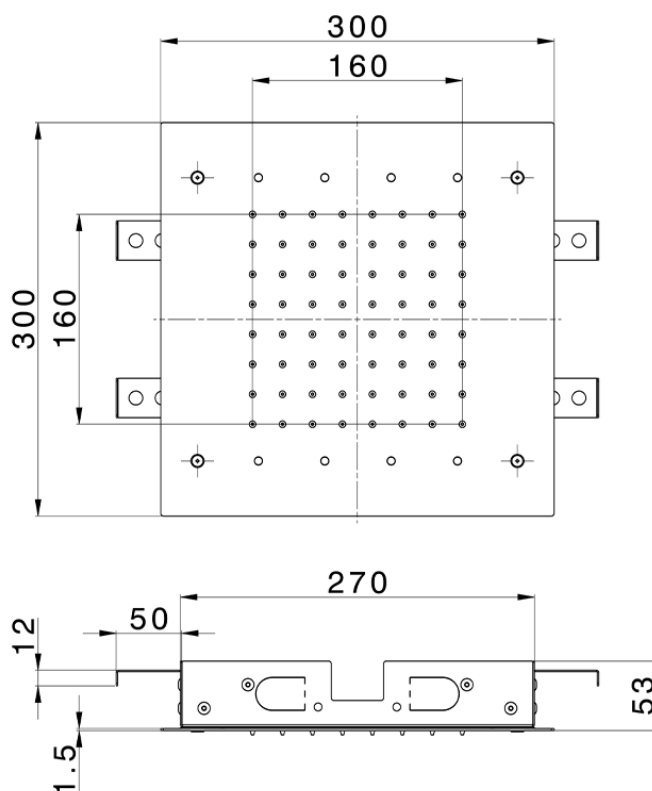

**Rociadores de techo 300x300 mm ZEN SHOWER\_ZS0C0365**

ZS0C0365

<https://es.cisal.it/rociadores-de-techo-300x300-mm-zen-shower-zs0c0365>

2026-05-01