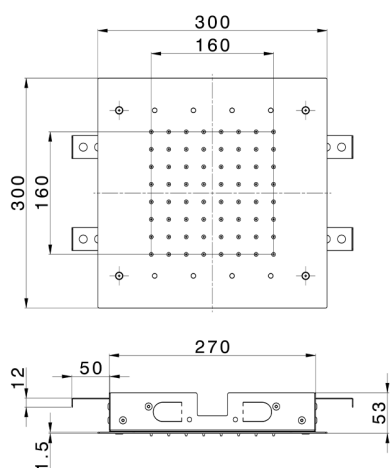

Rociadores de techo 300x300 mm ZEN SHOWER_ZS0C0365

MODELO **ZS0C0365**

Rociadores de techo 300x300 mm, funciones lluvia, cromoterapia, con teclado empotrado incluido, acero inoxidable AISI 304

ACABADOS DISPONIBLES

-  **D1** D1 Inox Cepillado
-  **40** 40 Negro Mate
-  **4Q** 4Q Blanco Mate
-  **D2** D2 Inox brillo

CARACTERÍSTICAS

2026-05-03