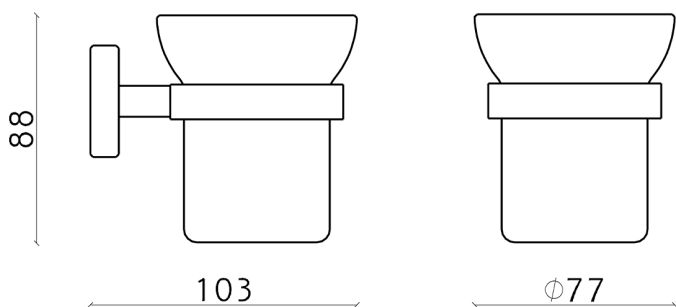

Vaso XION_XI090501

MODELO **XI090501**

Vaso,de pared vaso de cristal,Inox AISI 304

ACABADOS DISPONIBLES

CARACTERÍSTICAS

2024-12-04